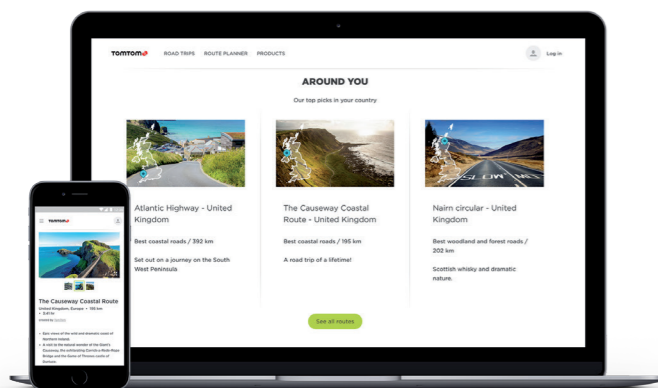

# DON'T WORRY CAMP HAPPY

TomTom GO Camper – Camp, camp, hurra!

**TOMTOM**  
**GO CAMPER**

**DON'T WORRY, CAMP HAPPY.**

Starten Sie Ihre Reise in der Gewissheit, dass Sie immer auf den besten Straßen für Ihr Wohnmobil oder Ihren Wohnwagen unterwegs sind. Entdecken Sie die schönsten, auf Ihr Fahrzeug zugeschnittenen Routen und die besten Sonderziele auf Ihrer Strecke. Vermeiden Sie Verkehrsstaus, erhalten Sie Smartphone-Benachrichtigungen und laden Sie Updates einfach über Wi-Fi\* herunter.

**LASSEN SIE SICH VON TOMTOM ROAD TRIPS INSPIRIEREN**

Entdecken Sie mithilfe der TomTom-Community die besten Strecken.

Beginnen Sie Ihr Abenteuer auf [roadtrips.tomtom.com](http://roadtrips.tomtom.com)

**PERSONALISIEREN SIE IHRE ROUTE MIT TOMTOM MYDRIVE**

Verwenden Sie die TomTom MyDrive-Webseite und -App, um Ihre perfekte Fahrt zu planen und bearbeiten. Finden und buchen Sie mithilfe von TripAdvisor-Bewertungen die besten Restaurants und Hotels und fügen Sie sie Ihrer Route hinzu. Synchronisieren Sie sie über Wi-Fi\* mit Ihrem Gerät und fahren Sie dann einfach los.