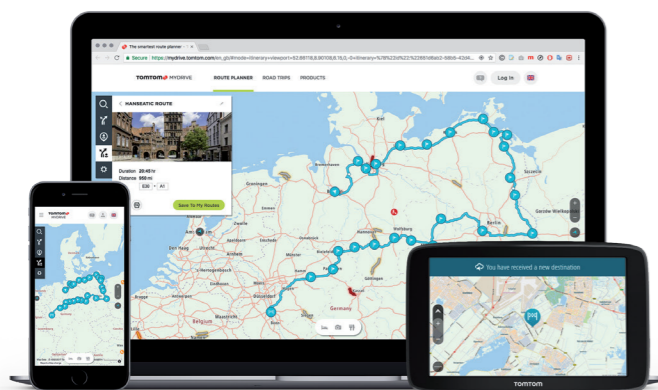

# DON'T WORRY CAMP HAPPY

TomTom GO Camper – Camp, camp, hurra!

**TOMTOM**  
**GO CAMPER**

**DON'T WORRY, CAMP HAPPY.**

Starten Sie Ihre Reise in der Gewissheit, dass Sie immer auf den besten Straßen für Ihr Wohnmobil oder Ihren Wohnwagen unterwegs sind. Entdecken Sie die schönsten, auf Ihr Fahrzeug zugeschnittenen Routen und die besten Sonderziele auf Ihrer Strecke. Vermeiden Sie Verkehrsstaus, erhalten Sie Smartphone-Benachrichtigungen und laden Sie Updates einfach über Wi-Fi\* herunter.

**LASSEN SIE SICH VON TOMTOM ROAD TRIPS INSPIRIEREN**

Entdecken Sie mithilfe der TomTom-Community die besten Strecken.

Beginnen Sie Ihr Abenteuer auf [roadtrips.tomtom.com](http://roadtrips.tomtom.com)

**PERSONALISIEREN SIE IHRE ROUTE MIT TOMTOM MYDRIVE**

Verwenden Sie die TomTom MyDrive-Webseite und -App, um Ihre perfekte Fahrt zu planen und bearbeiten. Finden und buchen Sie mithilfe von TripAdvisor-Bewertungen die besten Restaurants und Hotels und fügen Sie sie Ihrer Route hinzu. Synchronisieren Sie sie über Wi-Fi\* mit Ihrem Gerät und fahren Sie dann einfach los.