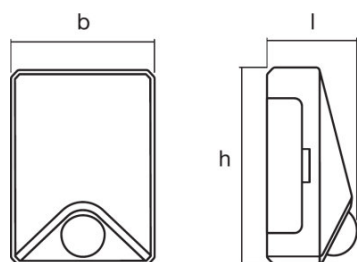

Længde	41,0 mm
Bredde	70,0 mm
Højde	90,0 mm
Produktvægt	176,00 g

Farver & materialer

Materiale	Acrylonitrile butadiene styrene (ABS)
Armaturhus farve	White
Produktfarve	White
Armaturhus farve	White

Temperaturer og driftsbetingelser

Godkendelse og Standarder

Beskyttelsesklasse	III
Beskyttelsestype	IP54

UDSTYR/TILBEHØR

- Batterier medfølger: 4X1,5V LR6 (AA)

LOGISTIK DATA

Produktkode	Pakningsstørrelse (antal/enhed)	Dimensioner (længde x bredde x højde)	Bruttovægt	Volumen
4058075030626	Blister 1	42 mm x 140 mm x 195 mm	205,00 g	1.15 dm ³
4058075030633	Shipping carton box 6	300 mm x 154 mm x 210 mm	1345,00 g	9.70 dm ³