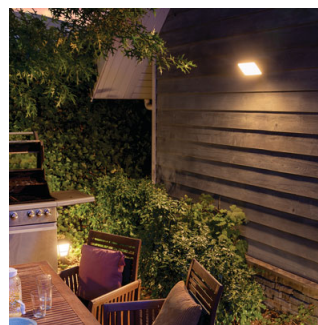

Effektfullt ljus

Den här Philips Hue-lampan har en LED-ljuskälla som lyser upp en stor del av trädgården. Med rätt belysning hittar du enkelt fram till infarten, gången, entrédörren eller bakkdörren som alla är ordentligt upplysta. Missa inget som händer utanför huset tack vare den kraftfulla Philips Hue-belysningen.