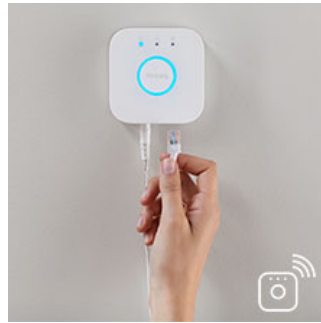

Installeras på ett ögonblick

Utomhussensorn är lätt att montera och är helt trådlös - du behöver ingen elektriker för att montera den. Packa bara upp sensorn, installera den via appen och montera den var du vill. Via Philips Hue-appen konfigurerar du sensorn och ställer in dagsljus- och rörelsekänsligheten.

Kräver en Philips Hue-brygga

Genom att ansluta dina Philips Hue-lampor till bryggan kan du styra belysningen från din smarttelefon eller surfplatta via Philips Hue-appen. Du kan också tända, släcka och dimra dina Philips Hue-lampor med hjälp av Philips Hue-strömbrytaren med dimmer.