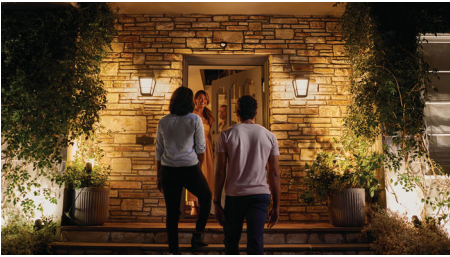

Enkel styrning och trevnad

- Tänder automatiskt önskad belysning
- Ett varmt välkomnande varje dag
- Skräm iväg oinbjudna gäster

Specialdesignad för utomhusytor

- Tål alla väderlekar
- Installeras inom loppet av ett par minuter
- Placera den efter önskemål

Komplett styrning från en smart enhet med Hue-bryggan

- Kräver en Philips Hue-brygga

PHILIPS

Utomhussensor

Trådlös installation Batteridrivnen, Väderbeständig, Automatiserar belysningen

Funktioner

Ett varmt välkomnande varje dag

Upplev hur smidigt det är när belysningen tänds automatiskt när du kommer hem. Packa ur bilen och gå in i huset i skenet från den trygga utomhusbelysningen. Får du vänner på besök? Välkomna dem med lampor som tänds när de närmar sig ytterdörren.