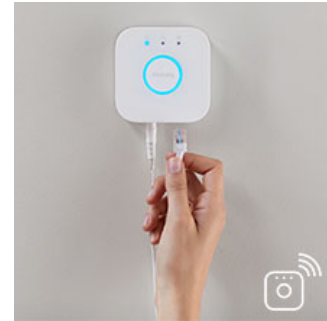

mielialaasi vastaavan tunnelman valkoisen valon sävyillä vuodenajasta riippumatta.

Monipuoliset säätömahdollisuudet

Liittämällä Philips Hue -valot siltaan saat loputtomasti erilaisia valaistumahdollisuuksia. Ohjaa valoja älypuhelimella tai tablet-laitteella Philips Hue -sovelluksen avulla tai vaihda valoja lisäämällä järjestelmään sisätilan kytkimiä. Ota Philips Hue -kokemuksesta kaikki hyöty irti käyttämällä esimerkiksi ajastimia, ilmoituksia ja hälytyksiä. Philips Hue toimii myös Amazon Alexan, Apple Homekitin ja Google Assistantin kanssa, jolloin voit säätää valojasi pelkällä äänelläsi.

Tarvitset Philips Hue -sillan

Liittämällä Philips Hue -valot siltaan voit säätää valojasi älypuhelimella tai tabletilla Philips Hue -sovelluksen avulla. Voit myös sammuttaa ja sytyttää Philips Hue -valot, käyttää himmennystoimintoa Philips Hue -sisätilanhimmennimen avulla.