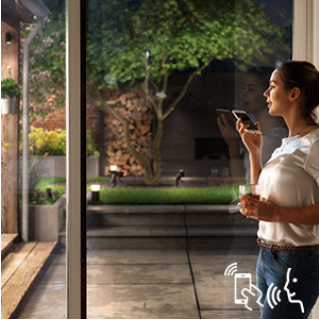

Hue-broen gjør at du har full kontroll fra mobil og nettbrett

- Krever en Philips Hue-bro

PHILIPS

Fuzo utendørs vegglampe
Integrert LED Varmt hvitt lys (2700 K), Svart, Intelligent styring med Hue bro*

1744630P7

Høydepunkter

Styr lyset på din måte

Koble Philips Hue-lysene til broen og oppdag alle mulighetene. Styr lysene fra Philips Hue-appen på smarttelefonen eller nettbrettet, eller bruk innendørs brytere for å aktivere lysene. Angi tidsinnstillinger, varsler, alarmer og mer for en komplett Philips Hue-opplevelse. Philips Hue fungerer også med Amazon Alexa, Apple Homekit og Google Home og lar deg kontrollere lysene med stemmen.