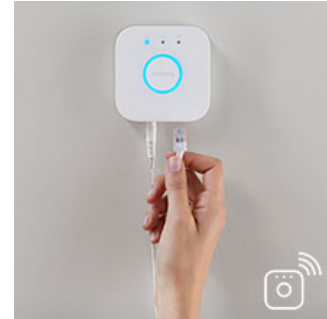

Tarvitset Philips Hue -sillan

Liittämällä Philips Hue -valot siltaan voit säätää valojesi älypuhelimella tai tabletilla Philips Hue -sovelluksen avulla. Voit myös sammuttaa ja sytyttää Philips Hue -valot, käyttää himmennystoimintoa Philips Hue -sisätilanhimentimen avulla.