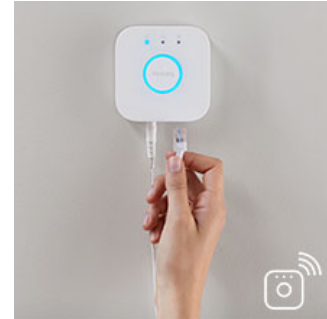

Monipuoliset säätömahdollisuudet

Liittämällä Philips Hue -valot siltaan saat loputtomasti erilaisia valaistumahdollisuuksia. Ohjaa valoja älypuhelimella tai tablet-laitteella Philips Hue -sovelluksen avulla tai vaihda valoja lisäämällä järjestelmään sisätilan kytkimiä. Ota Philips Hue -kokemuksesta kaikki hyöty irti käyttämällä esimerkiksi ajastimia, ilmoituksia ja hälytyksiä. Philips Hue toimii myös Amazon Alexan, Apple Homekitin ja Google Assistantin kanssa, jolloin voit säätää valojasi pelkällä äänelläsi.

sovelluksella ja käyttää niitä sitten yhdellä napautuksella aina, kun haluat.

Tarvitset Philips Hue -sillan

Liittämällä Philips Hue -valot siltaan voit säätää valojasi älypuhelimella tai tabletilla Philips Hue -sovelluksen avulla. Voit myös sammuttaa ja sytyttää Philips Hue -valot, käyttää himmennystoimintoa Philips Hue -sisätilanhimentimen avulla.