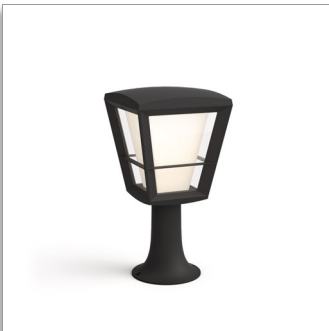

Philips Hue White and  
color ambiance  
Eonic piedestallampa för  
utomhusbruk

Integrerad LED-belysning  
Miljontals färger  
Svart  
Smart styrning med Hue-bryggan\*

17441/30/P7

## Oändliga möjligheter

för en upplevelse utöver det vanliga

Nu kan du även använda Hue utomhus. Piedestallampen Eonic kan anslutas till den befintliga Hue-bryggan så att du får tillgång till alla fördelar såsom fjärrstyrning och schemaläggning. Den är också perfekt för att skapa stämning. Hue-brygga ingår inte.

### Specialdesignad för utomhusytor

- Högt ljusflöde
- Aluminium och härdat glas av hög kvalitet
- Vädertålig (IP44)