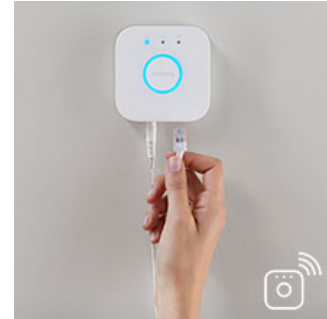

Styr lyset på din måte

Koble Philips Hue-lysene til broen og oppdag alle mulighetene. Styr lysene fra Philips Hue-appen på smarttelefonen eller nettbrettet, eller bruk innendørs brytere for å aktivere lysene. Angi tidsinnstillinger, varsler, alarmer og mer for en komplett Philips Hue-opplevelse. Philips Hue fungerer også med Amazon Alexa, Apple Homekit og Google Home og lar deg kontrollere lysene med stemmen.

dem frem igjen når du vil, med et enkelt fingertrykk.

Krever en Philips Hue-bro

Koble Philips Hue-lyspærene til broen for å styre lysene fra Philips Hue-appen på smarttelefonen eller nettbrettet. Du kan også styre Philips Hue-lyskildene med Philips Hue bryteren med dimming.