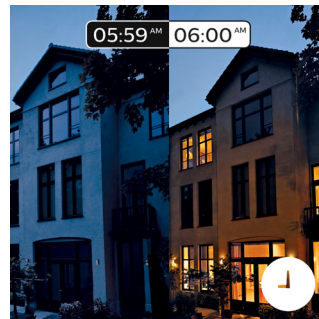

Timers är praktiska

Med Philips Hue kan du få det att se ut som om du är hemma när du inte är det med hjälp av schemafunktionen i Philips Hue-appen. Ställ in lamporna så att de tänds vid en förinställd tid och lyser när du kommer hem. Du kan till och med få belysningen i olika rum att tändas vid olika tidpunkter. Och naturligtvis kan du låta lamporna släckas gradvis under natten så att du aldrig behöver oroa dig för att du har lämnat några lampor på. En anslutning till Philips Hue-bryggan krävs för den här funktionen.