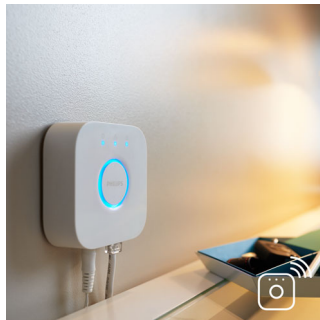

Ljus och design av hög kvalitet

- Høgt ljusfløde

Ljus för alla tillfällen

- Enkel och trådløs styrning med strømbrytare med dimmer (medfølger)
- Koppla av, läs, koncentrera dig och ladda batterierna med egne ljusinställningar

Full kontroll från en smart enhet med Hue-bryggen

- Full kontroll från en smart enhet med Hue-bryggen
- Skapa stämning med ett varmvitt till svalt dagsljus
- Vakna och somna naturligt
- Smart styrning både hemifrån och utanför hemmet
- Ställ in en timer för bekvæmighetens skull
- Styr det på ditt sätt

PHILIPS

Funktioner

Högt ljusflöde

Ljuskällor av hög kvalitet med starkt ljusflöde som ger gott om vitt ljus för alla tillfällen och uppgifter.

Strömbrytare med dimmer (medföljer)

Med den batteridrivna strömbrytaren med dimmer för Philips Hue kan du enkelt styra ljuset från dina White Ambiance-lampor. Gå igenom de fyra olika ljusinställningarna genom att helt enkelt trycka på knappen, dimra ljuset uppåt eller nedåt och ställ in för enkel användning. Strömbrytaren med dimmer kan placeras var som helst i den lilla och eleganta dockan och inget kablage krävs. Använd den som en fjärrkontroll eller som en strömbrytare på väggen och njut av rätt ljusinställning för alla stunder på dagen. Du kan lägga till upp till tio Hue-lampor till en strömbrytare med dimmer.

Full kontroll med Hue-bryggan

Anslut dina Philips Hue-lampor till bryggan och upplev systemets oändliga möjligheter.

Skapa önskad atmosfär

Skapa rätt stämning för varje ögonblick och dekorera hemmet med ett varmvitt till kallvitt ljus. Njut av olika stilar året om – ett klart, vitt ljus som påminner om en vårvind, ett varmvitt ljus som skiner som sommarsolen eller ett iskallt dagsljus som för tankarna till vintern.