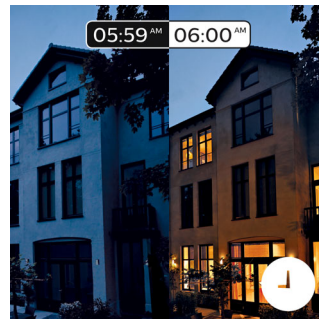

Timers är praktiska

Med Philips Hue kan det se ut som om du är hemma när du inte är det med hjälp av schemafunktionen i Philips Hue-appen. Ställ in lamporna så att de tänds vid en förinställd tid och lyser när du kommer hem. Du kan till och med få belysningen i olika rum att tändas vid olika tidpunkter. Och naturligtvis kan du låta lamporna släckas gradvis under natten så att du aldrig behöver oroa dig om huruvida du har lämnat några lampor på. En anslutning till Philips Hue-bryggan krävs för den här funktionen.