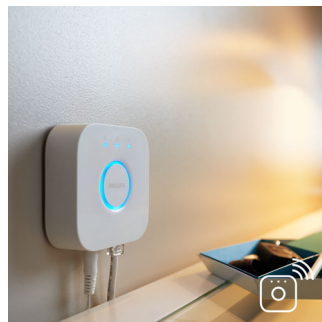

Full kontroll från en smart enhet med Hue-bryggen

- Full kontroll från en smart enhet med Hue-bryggen
- Skapa en egen stämning med varmvitt till svalt dagsljus
- Vakna och somna naturligt
- Smart overvåkning både hemma og borta
- Ståll in timers for bekvæmlighets skull
- Styr det på ditt sätt

PHILIPS

Funktioner

Högt ljusflöde

Lampor av hög kvalitet med stark ljuseffekt, som ger gott om vitt ljus för alla tillfällen och uppgifter.

Dimmerbrytare (medföljer)

Med den batteridrivna dimmerbrytaren för Philips Hue kan du enkelt styra ljuset från dina White Ambiance-lampor. Gå igenom de fyra olika ljusscenerna genom att helt enkelt trycka på knappen, dimra ljuset uppåt eller nedåt och ställ in för enkel användning. Dimmerbrytaren kan placeras var som helst i den lilla och eleganta dockan och inget kablage krävs. Använd den som en fjärrkontroll eller som en strömbrytare på väggen och njut av rätt ljusinställning för alla stunder på dagen. Du kan lägga till upp till 10 Hue-lampor till en dimmerbrytare.

Full kontroll med Hue-bryggan

Anslut dina Philips Hue-lampor till bryggan för att låsa upp systemets gränslösa möjligheter.

Skapa rätt stämning

Ställ in rätt stämning för varje ögonblick och dekorera hemmet med varmvitt och kallvitt ljus. Njut av olika stilar året om, vare sig det är det klara, vita ljus som påminner om en vårvind, det varmvita ljuset en solig sommardag eller det iskalla dagsljuset på vintern.