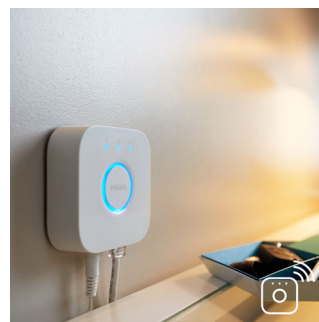

Komplett styrning med Hue-bryggan

Anslut dina Philips Hue-lampor till bryggan och upplev systemets oändliga möjligheter.