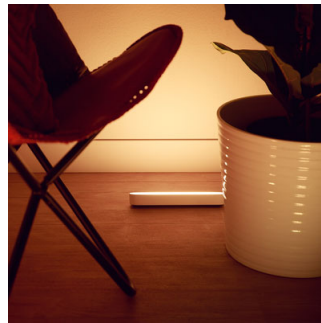

Komplett styrning från en smart enhet med Hue-bryggan

- Komplett styrning från en smart enhet med Hue-bryggan

PHILIPS

Funktioner

Kompakt och mångsidig

Philips Hue Play anpassar sig till designen i ditt vardagsrum och smälter smidigt in i din inredning. Du kan ställa den på ett skåp för att skapa en behaglig stämning, montera den på baksidan av din tv eller bara lägga den platt på golvet för att lysa upp dina väggar från golv till tak. Du har friheten att placera den i vilket hörn som helst, och du kommer bli förvånad över hur perfekt Philips Hue Play passar in i varje vardagsrum.

Måla med ljus

Lek med ljuset och välj bland 16 miljoner färger som omedelbart ändrar rummets utseende och atmosfär. Du väljer stämning smidigt med ett knapptryck. Plocka fram ett favoritfoto och återupplev ögonblicket med inslag av färg. Spara dina favoritinställningar och hämta dem med ett enkelt knapptryck.

Perfekt bakgrundsbelysning för tv:n

Skapa den vackraste bakgrundsbelysningen för din tv. Montera Philips Hue Play på baksidan av skärmen med medföljande klämmor och dubbelhäftande tejp och få en bättre tittarupplevelse med stänk av ljus kring tv:n. Upplev en annan stämning varje kväll i soffan.

Skapa stämning

Skapa en passande stämning för varje ögonblick och dekorera hemmet med varmvitt eller kallvitt ljus. Njut av olika stilar året om, vare sig det är det klara, vita ljuset som påminner om en vårvind, det varmvita ljuset från en solig sommardag eller det iskalla dagsljuset på vintern. En anslutning till Philips Hue-bryggan krävs för den här funktionen.