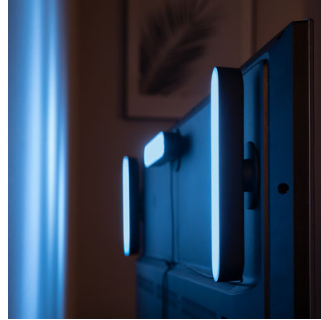

Uppgradera din livfulla stämning med förlängning av Hue Play-ljusskenan. Välj bland 16 miljoner färger och upplev olika scener. Lägg den på golvet, ställ den på ett skåp eller montera den på baksidan av tv:n och färga väggen med ljus.

Komplett styrning från en smart enhet med Hue-bryggan

- Komplett styrning från en smart enhet med Hue-bryggan

PHILIPS

Funktioner

Kompakt och mångsidig

Philips Hue Play anpassar sig till designen i ditt vardagsrum och smälter smidigt in i din inredning. Du kan ställa den på ett skåp för att skapa en behaglig stämning, montera den på baksidan av din tv eller bara lägga den platt på golvet för att lysa upp dina väggar från golv till tak. Du har friheten att placera den i vilket hörn som helst, och du kommer bli förvånad över hur perfekt Philips Hue Play passar in i varje vardagsrum.

Måla med ljus

Lek med ljuset och välj bland 16 miljoner färger som omedelbart ändrar rummets utseende och atmosfär. Du väljer stämning smidigt med ett knapptryck. Plocka fram ett favoritfoto och återupplev ögonblicket med inslag av färg. Spara dina favoritinställningar och hämta dem med ett enkelt knapptryck.

Perfekt bakgrundsbelysning för tv:n

Skapa den vackraste bakgrundsbelysningen för din tv. Montera Philips Hue Play på baksidan av skärmen med medföljande klämmor och dubbelhäftande tejp och få en bättre tittarupplevelse med stänk av ljus kring tv:n. Upplev en annan stämning varje kväll i soffan.