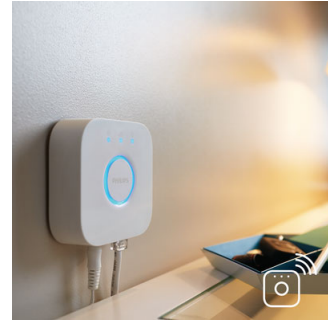

Komplett styrning med Hue-bryggan

Anslut dina Philips Hue-lampor till bryggan och upplev systemets oändliga möjligheter.