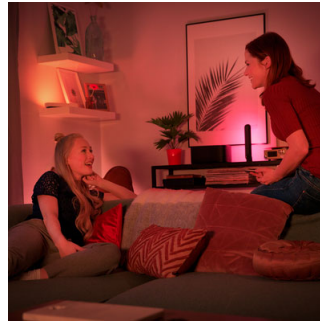

Komplett styrning från en smart enhet med Hue-bryggan

- Komplett styrning från en smart enhet med Hue-bryggan

PHILIPS

Funktioner

Måla med ljus

Lek med ljuset och välj bland 16 miljoner färger som omedelbart ändrar rummets utseende och atmosfär. Du väljer stämning smidigt med ett knapptryck. Plocka fram ett favoritfoto och återupplev ögonblicket med inslag av färg. Spara dina favoritinställningar och hämta dem med ett enkelt knapptryck.

Kompakt och mångsidig

Philips Hue Play anpassar sig till designen i ditt vardagsrum och smälter smidigt in i din inredning. Du kan ställa den på ett skåp för att skapa en behaglig stämning, montera den på baksidan av din tv eller bara lägga den platt på golvet för att lysa upp dina väggar från golv till tak. Du har friheten att placera den i vilket hörn som helst, och du kommer bli förvånad över hur perfekt Philips Hue Play passar in i varje vardagsrum.

Styr det på ditt sätt

Anslut dina Philips Hue-lampor till Hue-bryggan och börja utforska de oändliga möjligheterna. Styr belysningen från din smarttelefon eller surfplatta eller lägg till brytare som kan tända och släcka ljuset. Ställ in timers, aviseringar, larm och mycket mer och njut av den kompletta Philips Hue-upplevelsen. Philips Hue fungerar även med Amazon Alexa, Apple Homekit och Google Home, så att du kan styra belysningen med rösten.

Ett uttag. 3 Hue Plays.

Letar du efter en unik ljusupplevelse? Men blir det ofta en enda röra av sladdar och brist på uttag bakom tv:n? Nu kan du ansluta upp till 3 Hue Plays till den samma nätuttag, så att du får tillräckligt utrymme över för andra enheter. Med varje ytterligare Hue Play blir din ljusupplevelse ännu intensivare. Blanda och matcha färger och skapa din personliga stämning. Bli av med röran och njut av en magisk upplevelse.