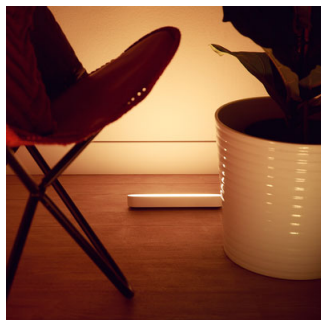

Skapa stämning

Skapa en passende stämning för varje ögonblick och dekorera hemmet med varmvitt eller kallvitt ljus. Njut av olika stilar året om, vare sig det är det klara, vita ljuset som påminner om en vårvind, det varmvita ljuset från en solig

sommardag eller det iskalla dagsljuset på vintern. En anslutning till Philips Hue-bryggan krävs för den här funktionen.