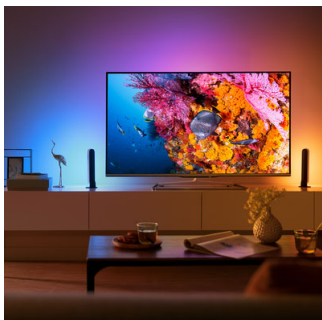

Philips Hue White and
color ambiance
Play ljusskena enpack

Enpack

Integrerad LED-belysning
Vit
Smart styrning med Hue-bryggan*

78201/31/P7

Kompakt design

fullständig ljusupplevelse

Skapa en livfull stämning med Hue Play-ljusskenan. Välj bland 16 miljoner färger för att uppleva olika ljuseffekter. Lägg den på golvet, ställ den på ett skåp eller montera den på baksidan av tv:n och färga väggen med ljus.

Kompakt design, fullständig ljusupplevelse

- Kompakt och mångsidig: passar perfekt för ditt vardagsrum
- Var kreativ med 16 miljoner färger
- Perfekt bakgrundsbelysning för tv:n
- Skapa stämning med ett varmvitt till svalt dagsljus
- Synka med musik, filmer och spel
- Ett uttag. 3 Hue Plays.
- Styr det på ditt sätt

Komplett styrning från en smart enhet med Hue-bryggan

- Komplett styrning från en smart enhet med Hue-bryggan

PHILIPS

Funktioner

Måla med ljus

Lek med ljuset och välj bland 16 miljoner färger som omedelbart ändrar rummets utseende och atmosfär. Du väljer stämning smidigt med ett knapptryck. Plocka fram ett favoritfoto och återupplev ögonblicket med inslag av färg. Spara dina favoritinställningar och hämta dem med ett enkelt knapptryck.

Kompakt och mångsidig

Philips Hue Play anpassar sig till designen i ditt vardagsrum och smälter smidigt in i din inredning. Du kan ställa den på ett skåp för att skapa en behaglig stämning, montera den på baksidan av din tv eller bara lägga den platt på golvet för att lysa upp dina väggar från golv till tak. Du har friheten att placera den i vilket hörn som helst, och du kommer bli förvånad över hur perfekt Philips Hue Play passar in i varje vardagsrum.