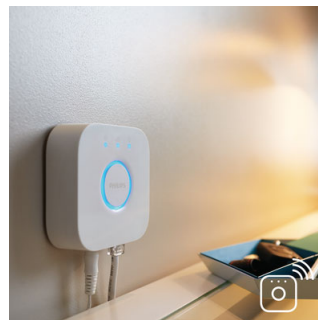

Komplett styrning med Hue-bryggan

Anslut dina Philips Hue-lampor till bryggan och upplev systemets oändliga möjligheter.