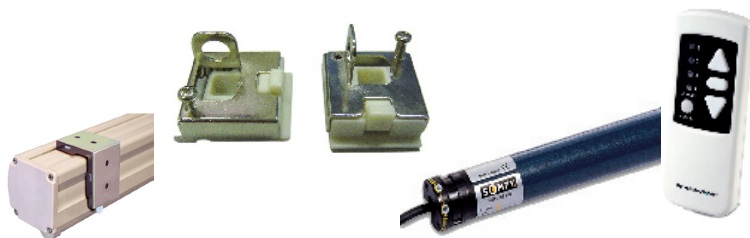

# FANTASY

Fantasy är en vidareutveckling av Grandviews Cyber serie. Kännetecknande för serien är en mycket tilltalande design i kombination med hög kvalitet.

Snygg stilren aluminiumkåpa med Grandviews mycket uppskattade patentsökta vägg- och takfäste som gör installationen enkel. Fästen för wirehängning och hängsystem medföljer även.

Dukmaterialet är matt vit och har Gain 1,0. 16:9 dukarna har extra black drop för att kunna komma ner till optimal betraktningsnivå. Runt bildytan har alla dukar en 5cm bred svart kant.

Fantasy Electric har alltid fjärrkontroll som standard.

Alla Fantasy eldrivna dukar levereras med somfy motor som är snabb tystgående och har 5 års garanti.

**somfy®**

Produkt	Art nr	Bildyta	Dia- gonal	Black drop	Kassett (tot längd)
Eldriven 16:9-format med fjärr och somfy motor	102043	170x96 cm	77"	85 cm	202 cm
	102044	203x115 cm	92"	65 cm	234 cm
	102045	234x132 cm	106"	50 cm	265 cm
Manuell 16:9-format med master funktion	101018	170x96 cm	77"	70 cm	195 cm
	101019	203x115 cm	92"	45 cm	223 cm
	101020	234x132 cm	106"	55 cm	258 cm
Eldriven 4:3-format med fjärr och somfy motor	102039	171x128 cm	84"		203cm
	102040	203x152 cm	100"		235 cm
	102041	244x180 cm	120"		272 cm
	102047	282x211 cm	138"	50 cm	299 cm
Manuell Master 4:3-format	101015	171x128 cm	84"		185 cm
	101016	203x152 cm	100"		220 cm
	101017	240x180 cm	120"		251 cm
	101022	282x211 cm	138"	50 cm	299 cm
Manuell Master 1:1	101014	203x203 cm	84"		220 cm