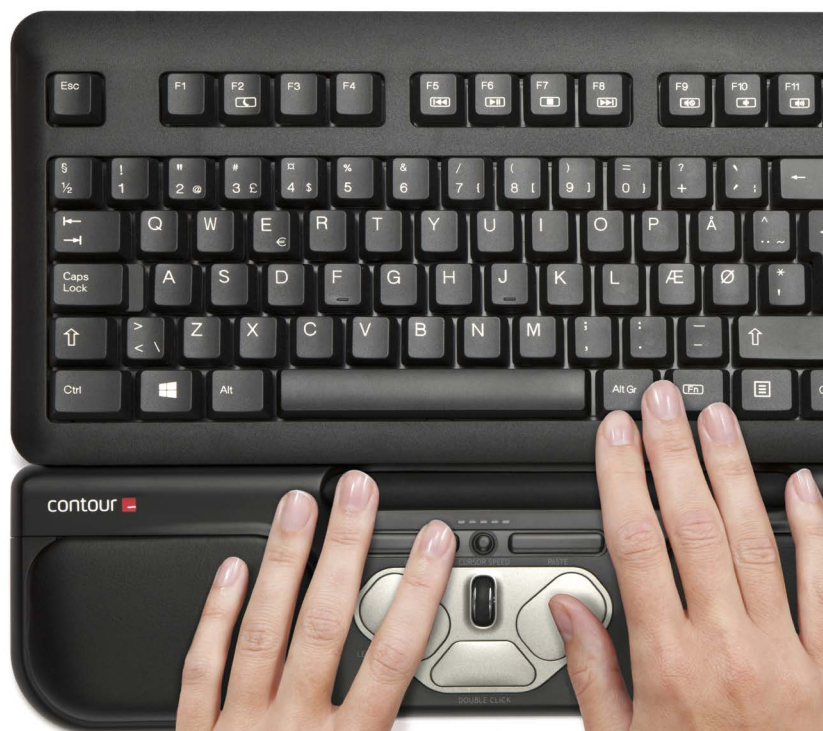

RollerMouse Pro3-familjen

Arbeta mer
bekvämt och
smidigare än
någonsin förut!

Uppdaterad trotjänare med fler funktioner.

Den användarvänliga datormusen finns nu i en modernare tappning. Du kan jobba effektivt och bekvämt med hög precision utan att bli trött eftersom RollerMouse Pro3 och Pro3 plus följer dina naturliga arm- och handrörelser.

Beprövat stöd

Nu kan du sitta längre stunder vid datorn utan att få ont i nacke, axlar och rygg. Denna ergonomiskt anpassade datormus är väl beprövad och passar dig som arbetar med ett tangentbord i fullstorlek eller föredrar en delvis täckt rullstav. Det smala handledsstödet fungerar utmärkt både vid mindre arbetsplatser och i kombination med ett separat underarmsstöd.

Små detaljer - stor skillnad

Öka ditt arbetsflöde utan att jobba mer! Med smarta funktioner som copy/paste och dubbelklick lätt åtkomliga kan du jobba snabbt med små rörelser. Utgå från dina behov och justera klickmotstånd och markörhastighet. Rullstavens strategiska placering gör det lätt för dig att peka och klicka. Snart arbetar du fortare, skönare och smidigare än någonsin förut!

Ökad effektivitet med skön avlastning

RollerMouse Pro3 plus' extra djupa handledsstödet är den perfekta medarbetaren till ditt standardtangentbord. Skön avlastning under långa pass framför skärmen spar energi och muskelkraft i alla rörelser. Det märker du som har arbetsmoment med många upprepningar.