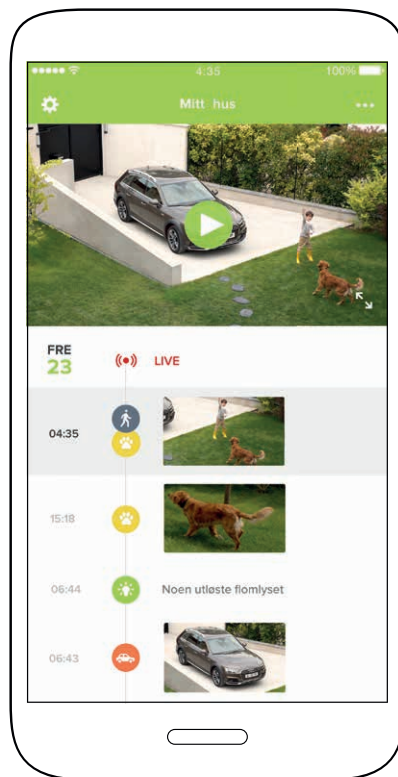

NETATMO

presence

Utendørs sikkerhetskamera med detektering av mennesker, biler og dyr

Person detektert

Kjøretøy detektert

Dyr detektert

FÅ VITE NØYAKTIG HVA SOM SKJER RUNDT HJEMMET DITT

Presence detekterer mennesker, biler og dyr. Systemet rapporterer i sanntid dersom noen henger rundt huset, dersom en bil kjører inn oppkjørselen eller et dyr kommer inn i gården.

SMART FLOMLYS FOR BESKYTTELSE BÅDE DAG OG NATT

Det smarte flomlyset kan innstilles slik at det skrues automatisk på når det detekteres en person, en bil eller et dyr. Det gjør at du ser hvor du går, samtidig som det skremmer bort uønskede personer.

ENKELT Å INSTALLERE - SOM ET HCILKET SOM HELST LYS UTENDØRS

På et par minutter oppnår du et smart sikkerhetssystem med et effektivt sikkerhetssystem som består av et kraftig flomlys som gir enkel kontroll og beskyttelse.

Gjør hjemmet ditt smartere med Apple HomeKit

For enkel kontroll av alt utstyr i ditt smarte hjem åpner du ganske enkelt opp Home-appen, eller du spør Siri. Magisk enkelt!

Bli varslet kun dersom det er viktig