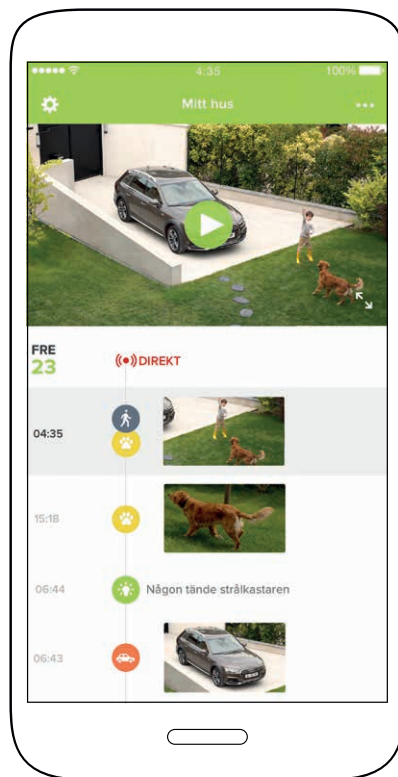

NETATMO

presence

Säkerhetskamera för utomhusbruk som känner av människor, bilar och djur

Person har setts

Fordon har setts

Djur har setts

FÅ REDA PÅ EXAKT VAD SOM HÄNDER UTANFÖR DITT HEM

Presence känner av människor, bilar och djur. Den rapporterar om någon driver omkring runt ditt hem, om en bil kör in på uppfarten eller om ett djur befinner sig på tomten i realtid.

SMART STRÅLKASTARE FÖR SKYDD DAG SOM NATT

Den smarta strålkastaren kan ställas in så att den tänds när den känner av en person, en bil eller ett djur. Den hjälper dig att hitta hem och skrämmer bort oönskade besökare.

INSTALLERAS ENKELT SOM UTOMHUSBELYSNING

På bara några minuter har du ett smart säkerhetssystem med en kraftfull strålkastare, för enkel kontroll och enkelt skydd.

Gör hemmet smartare med Apple HomeKit

För enkel kontroll över alla smarta enheter i hemmet, öppna bara Home-appen eller använd Siri – det är helt magiskt!

Få meddelanden om det som är viktigt

Med Presence kan du anpassa meddelanden efter dina behov: välj att få meddelanden om valfri kombination av människor, bilar och djur.

Använd funktionen med varningszoner för att välja specifika områden du vill få meddelanden om.