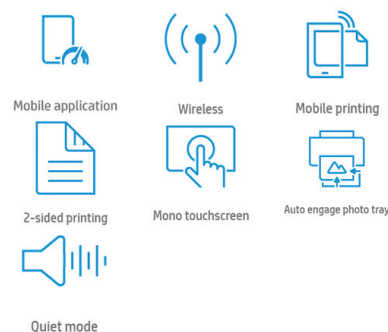

HPs mest mångsidiga skrivare för hemmabruk

- Skriv ut, kopiera och skanna med snabba hastigheter och hantera uppgifter snabbt.
- Dedikerade pappersfack matchar automatiskt utskriftsinställningarna med papperstypen.
- Ta dig snabbt igenom flersidiga utskriftsjobb med automatisk dubbelsidig utskrift.
- Skapa tidsbesparande genvägar och skriv enkelt ut, kopiera och skanna direkt med skrivaren.