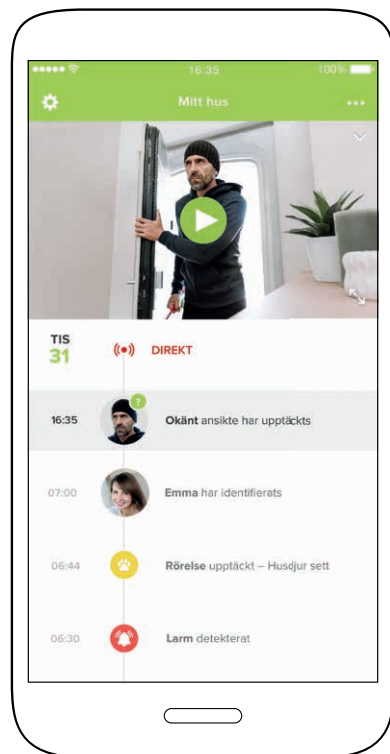

NETATMO

welcome

Övervakningskamera med
ansiktsgenkänning för inomhusbruk

Få varningar om inkräktare
direkt till din smartphone

Okänt ansikte har upptäckts

Emma har identifierats

Okänd person
har setts

INKRÄKTARVARNINGAR

Du får omedelbart en varning om en inkräktare upptäcks i ditt hem, komplett med videoinspelning och bild på personens ansikte.

BEKVÄM INKOPPLING SOM GÅR PÅ NÅGRA MINUTER

Sätt upp kameran inomhus, vänd mot ingången, koppla in den och hämta appen på telefonen. Klart!

LARMDETEKTION

När kameran registrerar ljudet av ett larm, till exempel ett inbrottslarm eller en brandvarnare, skickas ett meddelande till din telefon samtidigt som ett videoklipp spelas in.

Hur ser welcome till att hålla dina videoklipp privata?