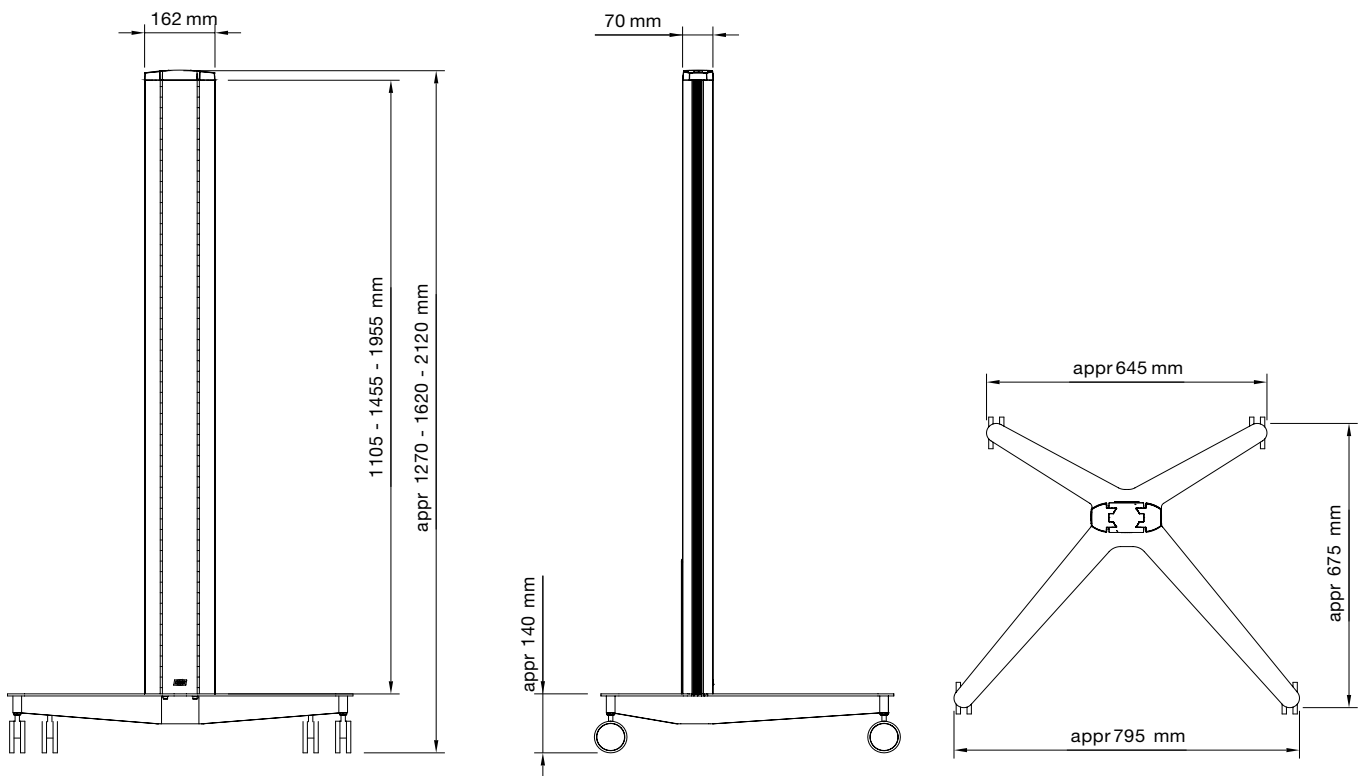

SMS FLATSCREEN X - FH M1105/1455/1955

INFO

- Färg: A/W (aluminium/vit).
- Maxlast: 100 kg
- Längd (pelare): 1105, 1455 eller 1955 mm.

Levereras som standard med vår nyutvecklade unislide
– SMS Flatscreen X H Unislide som passar all VESA-standard
mellan 200x200 och 800x400 mm. (Skärmar ~40-60").
Som tillbehör finns SMS Flatscreen X H+ Unislide som passar
all VESA-standard mellan 200x200 och 1200x700 mm.
(Skärmar ~60-80").

Tillbehör: SMS Flatscreen X H+ Unislide (sid 4:U1)
SMS Flatscreen X Shelves (sid 4:S1)
SMS Flatscreen X Media Box (sid 4:B1)

ART. NO

PD031001-P0 SMS Flatscreen X FH M1105 A/W
PD031002-P0 SMS Flatscreen X FH M1455 A/W
PD031003-P0 SMS Flatscreen X FH M1955 A/W

BESKRIVNING

OBS! Eluttag måste beställas separat!

Elkontakt:

PD100001 SMS Power Socket EU (Schuko)
PD100002 SMS Power Socket CH
PD100003 SMS Power Socket UK

Ha all kringutrustning nära till hands med praktiska tillbehör som
hyllplan eller box.

Flexibilitet och
kapacitet!

Baksida förberedd
för eluttag.

SMART MEDIA SOLUTIONS

www.SmartMediaSolutions.se