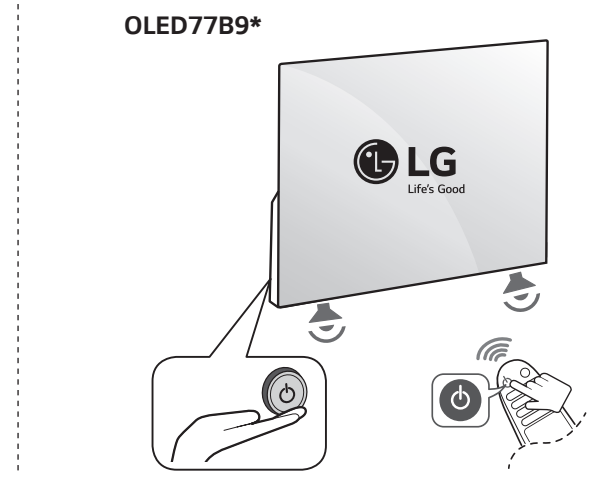

A	B	C	D	E	F	F - G
	(mm)					(kg)	
OLED55B9PLA OLED55B97LA OLED55B9SLA OLED55B9DLA	1228	744	246	706	46.9	19.9	18.9
OLED65B9PLA OLED65B97LA OLED65B9SLA OLED65B9DLA	1449	869	246	830	46.9	26.2	25.2
OLED77B9PLA	1723	1043	270	992	55.3	30.0	26.7
Power requirement		AC 100-240 V ~ 50 / 60 Hz