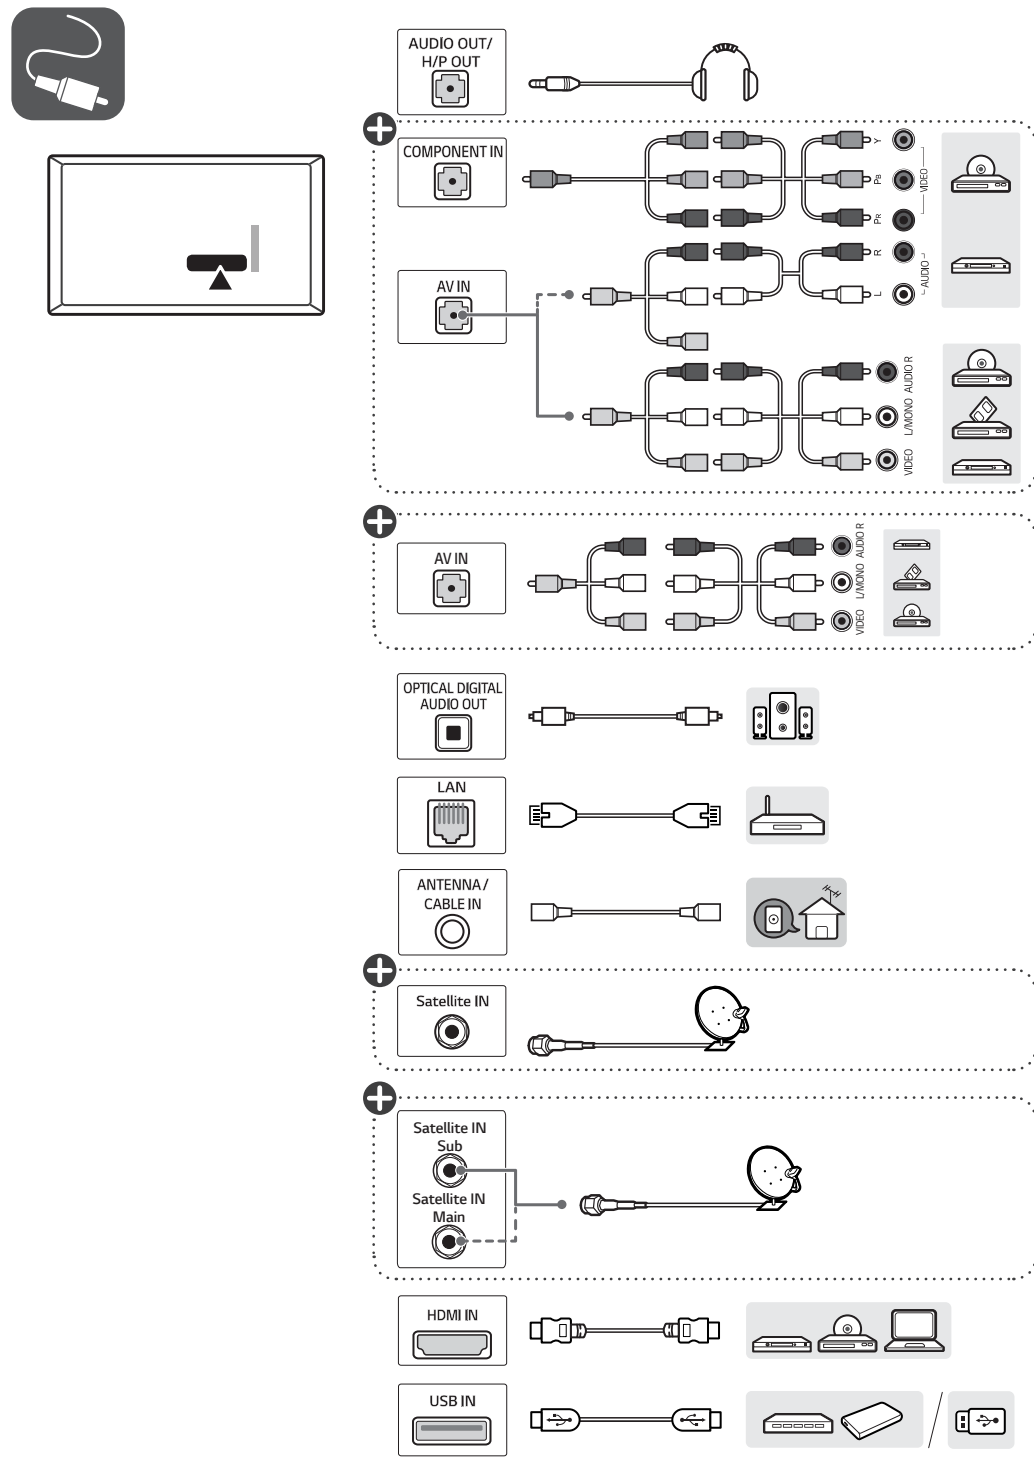

A	B	C	D	E	F	F - G
	(mm)					(kg)	
OLED55B9PLA OLED55B97LA OLED55B9SLA OLED55B9DLA	1228	744	246	706	46.9	19.9	18.9
OLED65B9PLA OLED65B97LA OLED65B9SLA OLED65B9DLA	1449	869	246	830	46.9	26.2	25.2
OLED77B9PLA	1723	1043	270	992	55.3	30.0	26.7
Power requirement		AC 100-240 V ~ 50 / 60 Hz