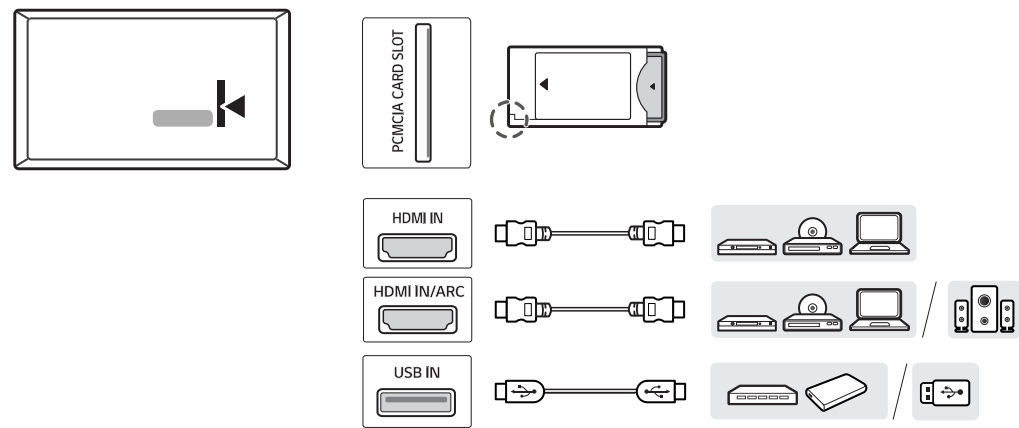

A	B	C	D	E	F	F - G
	(mm)					(kg)	
OLED55B9PLA OLED55B97LA OLED55B9SLA OLED55B9DLA	1228	744	246	706	46.9	19.9	18.9
OLED65B9PLA OLED65B97LA OLED65B9SLA OLED65B9DLA	1449	869	246	830	46.9	26.2	25.2
OLED77B9PLA	1723	1043	270	992	55.3	30.0	26.7
Power requirement		AC 100-240 V ~ 50 / 60 Hz