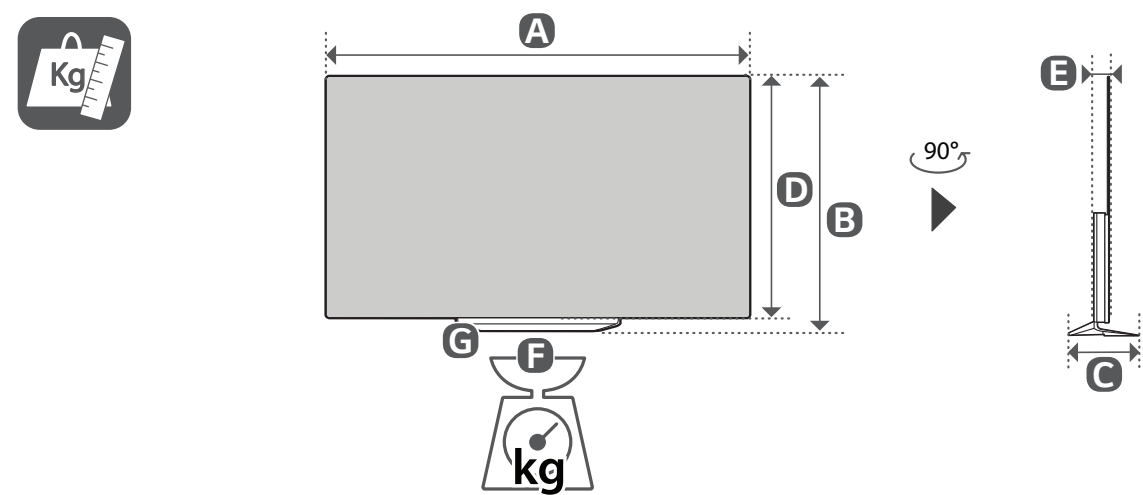

	A	B	C	D	E	F	F - G
	(mm)					(kg)	
OLED55B9PLA OLED55B97LA OLED55B9SLA OLED55B9DLA	1228	744	246	706	46.9	19.9	18.9
OLED65B9PLA OLED65B97LA OLED65B9SLA OLED65B9DLA	1449	869	246	830	46.9	26.2	25.2
OLED77B9PLA	1723	1043	270	992	55.3	30.0	26.7
Power requirement		AC 100-240 V ~ 50 / 60 Hz					