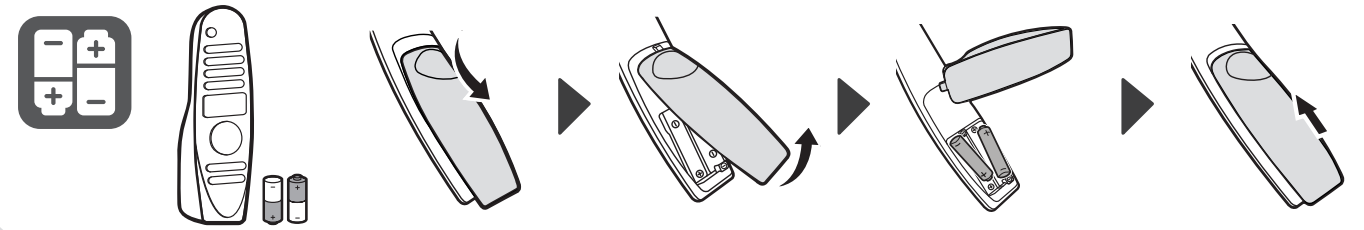

A	B	C	D	E	F	F - G
	(mm)					(kg)	
OLED55B9PLA OLED55B97LA OLED55B9SLA OLED55B9DLA	1228	744	246	706	46.9	19.9	18.9
OLED65B9PLA OLED65B97LA OLED65B9SLA OLED65B9DLA	1449	869	246	830	46.9	26.2	25.2
OLED77B9PLA	1723	1043	270	992	55.3	30.0	26.7
Power requirement		AC 100-240 V ~ 50 / 60 Hz