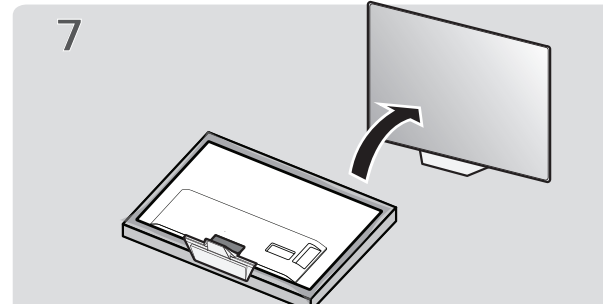

	A	B	C	D	E	F	F - G
	(mm)					(kg)	
OLED55B9PLA OLED55B97LA OLED55B9SLA OLED55B9DLA	1228	744	246	706	46.9	19.9	18.9
OLED65B9PLA OLED65B97LA OLED65B9SLA OLED65B9DLA	1449	869	246	830	46.9	26.2	25.2
OLED77B9PLA	1723	1043	270	992	55.3	30.0	26.7
Power requirement		AC 100-240 V ~ 50 / 60 Hz					