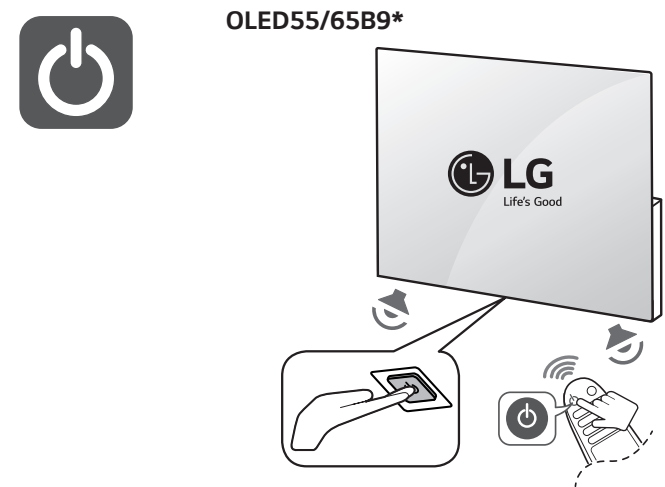

A	B	C	D	E	F	F - G
	(mm)					(kg)	
OLED55B9PLA OLED55B97LA OLED55B9SLA OLED55B9DLA	1228	744	246	706	46.9	19.9	18.9
OLED65B9PLA OLED65B97LA OLED65B9SLA OLED65B9DLA	1449	869	246	830	46.9	26.2	25.2
OLED77B9PLA	1723	1043	270	992	55.3	30.0	26.7
Power requirement		AC 100-240 V ~ 50 / 60 Hz