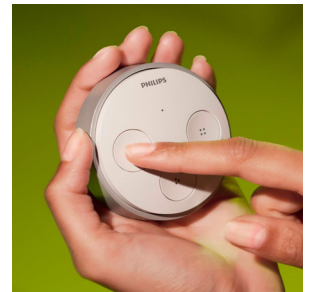

Philips Hue
Tryckströmbrytare

8718696743133

Dina favoriteffekter

för att skapa rätt stämning

Återskapa dina fyra favoriteffekter var som helst i hemmet med en enda knapptryckning. Använd Philips Hue Tap som fjärrkontroll och släck all belysning samtidigt. Den är helt trådlös och fungerar utan batterier.

Enkel kontroll

- Återskapa dina Philips Hue-favoriteffekter
- Placera den där den gör nytta
- Använda den som en fjärrkontroll
- Drivs av din beröring – inga batterier
- Kräver en Philips Hue-brygga

PHILIPS

Funktioner

Återskapa dina favoriteffekter

Du kan förinställa fyra favoriter bland Philips Hue-ljussättningar i Philips Hue Tap-strömbrytaren. Välj en effekt som du har skapat själv, en av de effekter som Philips har skapat åt dig eller programmera en knapp till att släcka alla lampor. Det är du som bestämmer

Placera den var du vill

Philips Hue-brytaren kan användas som en vanlig väggströmbrytare. Du kan placera den var du vill med skruvar eller med tejen på strömbrytarens bakplatta.

Använda den som en fjärrkontroll