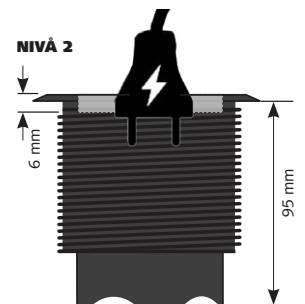

Accesspunkter Powerdot Satellit PD12 / PD13

by
Kondator

Principskiss för höjdjustering

935-PD12
El, data och USB-charger.

935-PD13
El, HDMI och USB-port.

Unik teknik som är patentsökt

Två alternativa satelliter som kompletterar varandra för både enskilda arbets- som konferensbord. En perfekt konfiguration för installation där användaren kräver en professionell teknik med stor valfrihet! Satelliternas insatser med olika funktioner, kan monteras i bordsskiva för justering i tre fasta nivåer, allt efter önskad tillgänglighet och eget behov.

Kan även kompletteras med dekorram för montage av 1, 2 eller 4 satelliter i grupp. (februari 2015)

POWER
dot

PRODUKTFAKTA

- Justerbar i 3 nivåer
- Elanslutning : Schuko/jordad 1,5 m
Data Cat6
HDMI
USB Charger 5V, 2100 mA
- Håltagning, diameter 79 mm
- Patentsökt PCT, Kina.
- Inkl. täcklock och dekorram
115x115 mm, silver
- Art nr Powerdot Satellit
935-PD12 El, data, USB-charger
935-PD13 El, HDMI, USB port