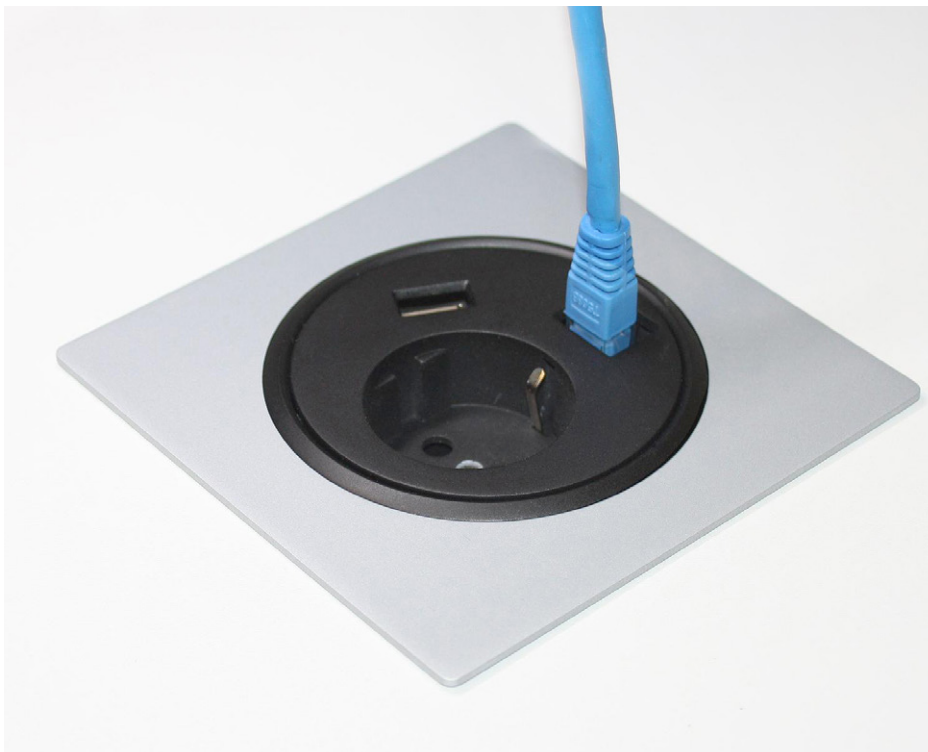

Accesspunkter Powerdot Satellit PD12 / PD13

by
Kondator

Principskiss för höjdjustering

935-PD12
El, data och USB-charger.

935-PD13
El, HDMI och USB-port.

Unik teknik som är patentsökt

Två alternativa satelliter som kompletterar varandra för både enskilda arbets- som konferensbord. En perfekt konfiguration för installation där användaren kräver en professionell teknik med stor valfrihet! Satelliternas insatser med olika funktioner, kan monteras i bordsskiva för justering i tre fasta nivåer, allt efter önskad tillgänglighet och eget behov.

Kan även kompletteras med dekorram för montage av 1, 2 eller 4 satelliter i grupp. (februari 2015)

POWER
dot

PRODUKTFAKTA

- Justerbar i 3 nivåer
- Elanslutning : Schuko/jordad 1,5 m
Data Cat6
HDMI
USB Charger 5V, 2100 mA
- Håltagning, diameter 79 mm
- Patentsökt PCT, Kina.
- Inkl. täcklock och dekorram
115x115 mm, silver
- Art nr Powerdot Satellit
935-PD12 El, data, USB-charger
935-PD13 El, HDMI, USB port