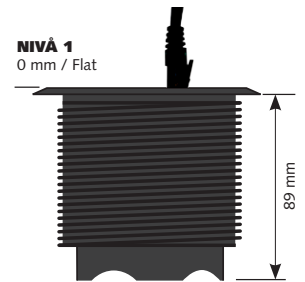

Accesspunkter Powerdot Satellit PD12 / PD13

by
Kondator

Principskiss för höjdjustering

935-PD12
El, data och USB-charger.

935-PD13
El, HDMI och USB-port.

Unik teknik som är patentsökt

Två alternativa satelliter som kompletterar varandra för både enskilda arbets- som konferensbord. En perfekt konfiguration för installation där användaren kräver en professionell teknik med stor valfrihet! Satelliternas insatser med olika funktioner, kan monteras i bordsskiva för justering i tre fasta nivåer, allt efter önskad tillgänglighet och eget behov.

Kan även kompletteras med dekorram för montage av 1, 2 eller 4 satelliter i grupp. (februari 2015)

POWER
dot

PRODUKTFAKTA

- Justerbar i 3 nivåer
- Elanslutning : Schuko/jordad 1,5 m
Data Cat6
HDMI
USB Charger 5V, 2100 mA
- Håltagning, diameter 79 mm
- Patentsökt PCT, Kina.
- Inkl. täcklock och dekorram
115x115 mm, silver
- Art nr Powerdot Satellit
935-PD12 El, data, USB-charger
935-PD13 El, HDMI, USB port