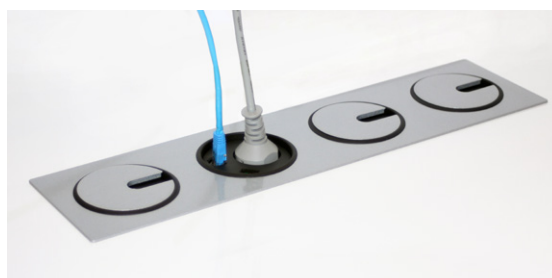

Accesspunkter Powerdot Satellit PD12 / PD13

by
Kondator

Principskiss för höjdjustering

935-PD12
El, data och USB-charger.

935-PD13
El, HDMI och USB-port.

Unik teknik som är patentsökt

Två alternativa satelliter som kompletterar varandra för både enskilda arbets- som konferensbord. En perfekt konfiguration för installation där användaren kräver en professionell teknik med stor valfrihet! Satelliternas insatser med olika funktioner, kan monteras i bordsskiva för justering i tre fasta nivåer, allt efter önskad tillgänglighet och eget behov.

Kan även kompletteras med dekorram för montage av 1, 2 eller 4 satelliter i grupp. (februari 2015)

POWER
dot

PRODUKTFAKTA

- Justerbar i 3 nivåer
- Elanslutning : Schuko/jordad 1,5 m
Data Cat6
HDMI
USB Charger 5V, 2100 mA
- Håltagning, diameter 79 mm
- Patentsökt PCT, Kina.
- Inkl. täcklock och dekorram
115x115 mm, silver
- Art nr Powerdot Satellit
935-PD12 El, data, USB-charger
935-PD13 El, HDMI, USB port