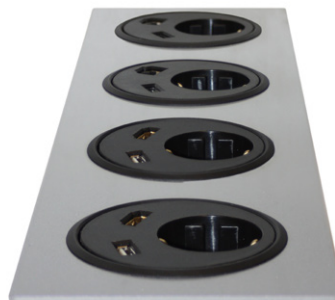

Accesspunkter Powerdot Satellit PD12 / PD13

by
Kondator

Principskiss för höjdjustering

935-PD12
El, data och USB-charger.

935-PD13
El, HDMI och USB-port.

Unik teknik som är patentsökt

Två alternativa satelliter som kompletterar varandra för både enskilda arbets- som konferensbord. En perfekt konfiguration för installation där användaren kräver en professionell teknik med stor valfrihet! Satelliternas insatser med olika funktioner, kan monteras i bordsskiva för justering i tre fasta nivåer, allt efter önskad tillgänglighet och eget behov.

Kan även kompletteras med dekorram för montage av 1, 2 eller 4 satelliter i grupp. (februari 2015)

POWER
dot

PRODUKTFAKTA

- Justerbar i 3 nivåer
- Elanslutning : Schuko/jordad 1,5 m
Data Cat6
HDMI
USB Charger 5V, 2100 mA
- Håltagning, diameter 79 mm
- Patentsökt PCT, Kina.
- Inkl. täcklock och dekorram
115x115 mm, silver
- Art nr Powerdot Satellit
935-PD12 El, data, USB-charger
935-PD13 El, HDMI, USB port