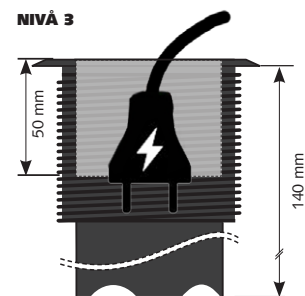

Accesspunkter Powerdot Satellit PD12 / PD13

by
Kondator

Principskiss för höjdjustering

935-PD12
El, data och USB-charger.

935-PD13
El, HDMI och USB-port.

Unik teknik som är patentsökt

Två alternativa satelliter som kompletterar varandra för både enskilda arbets- som konferensbord. En perfekt konfiguration för installation där användaren kräver en professionell teknik med stor valfrihet! Satelliternas insatser med olika funktioner, kan monteras i bordsskiva för justering i tre fasta nivåer, allt efter önskad tillgänglighet och eget behov.

Kan även kompletteras med dekorram för montage av 1, 2 eller 4 satelliter i grupp. (februari 2015)

POWER
dot

PRODUKTFAKTA

- Justerbar i 3 nivåer
- Elanslutning : Schuko/jordad 1,5 m
Data Cat6
HDMI
USB Charger 5V, 2100 mA
- Håltagning, diameter 79 mm
- Patentsökt PCT, Kina.
- Inkl. täcklock och dekorram
115x115 mm, silver
- Art nr Powerdot Satellit
935-PD12 El, data, USB-charger
935-PD13 El, HDMI, USB port