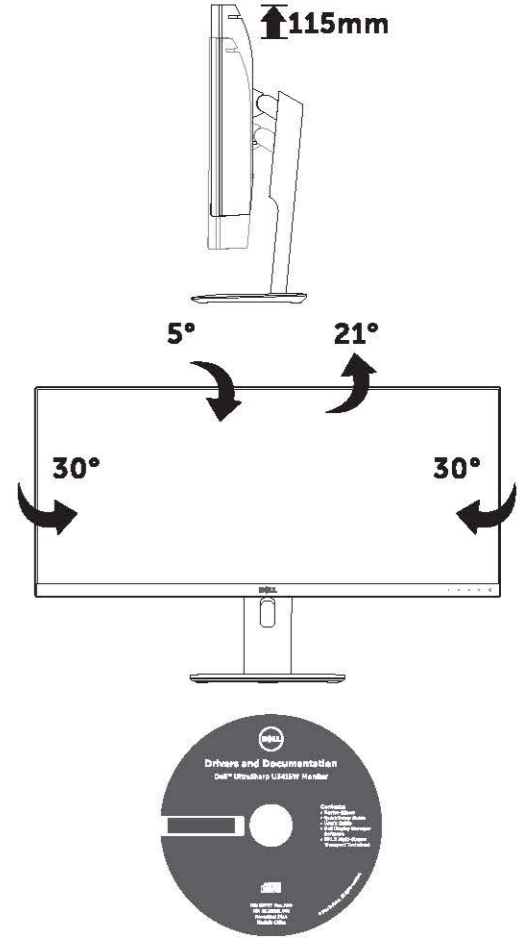

4

5

i

Barcode

[Dell P/N: X24N4 Rev. A00]
P/N: 43.2B901.001