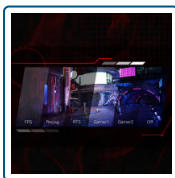

1500R Curved

Böjd design lindas runt dig och placerar dig i centrum av handlingen och ger en fördjupad spelupplevelse.

Low Input Lag

Sätt dina reflexer på prov genom att växla till läget AOC låg inmatningsfördröjning. Glöm bort grafiska krusiduller: I detta läge ligger fokuset på den realistiska svarstiden, vilket ger dig den ultimata fördelen under nervkittlande strider.

G-menu

AOC G-meny är ett gratisverktyg som du kan installera på din PC. Den ger dig möjligheten att göra fullständiga anpassningar i kombination med maximal bekvämlighet till alla AOC- eller AGON-monitorer