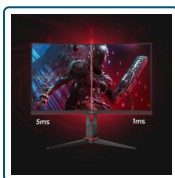

C32G2AE/BK

31.5 inch (80 cm) LCD MONITOR

Stor 31,5" VA-skärm med 165 Hz, responstid på 1 ms och FreeSync Premium

1ms

CURVED MONITOR

165Hz

VA PANEL

LOW INPUT LAG

AMD
FreeSync
Premium

G-MENU

GAME MODE

165Hz

En uppdateringshastighet på 165 Hz, väl över två gånger branschstandard på 60 Hz, gör spelarna smidiga som silke. Förverkliga potentialen i ditt grafikort. Glöm skärmhack och glöm rörelseoskärpa. Känn dina reflexer bli ett med spelet. Se aldrig tillbaka.

Exterior

Monitor colour	Svart röd
Bezel Type	Frameless
Removable Stand	✓

Ergonomics

Vesa Wallmount	100x100
Tilt	-3.5±1.5~21.5±1.5 °

Multimedia

Audio Input	Line in
Built-in Speakers	5 W x 2
Audio output	Headphone out (3,5mm)