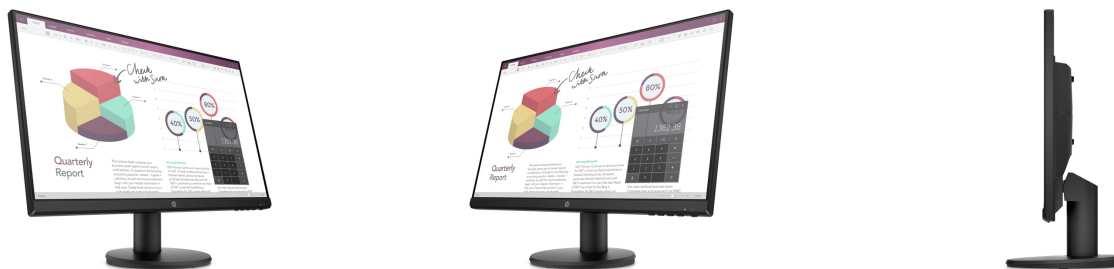

HP P24v G4-bildskärm Specifikationstabell

Bildskärmstyp	IPS¹
Kretskort, aktivt område	20.75 x 11.67 in 527,04 x 296,46 mm
Ljusstyrka	250 nits¹
Bildkvot	1000:1¹
Svarskvot	5 ms GtG¹
Produktens färg	Svart
Höjd-bredd-förhållande	16:9¹
Inbyggd upplösning	FHD (1 920 x 1 080)¹
Upplösningar som stöds	1 024 x 768; 1 280 x 1 024; 1 280 x 720; 1 280 x 800; 1 440 x 900; 1 600 x 900; 1 680 x 1 050; 1 920 x 1 080; 640 x 480; 720 x 400; 800 x 600
Skärmegenskaper	Antireflexbehandlad; Läge för Low blue light
Användarkontroller	Avsluta; Information; Administration; Strömkontroll; Ingångskontroll; Menykontroll; Ljusstyrka+; Bild; Färg
Insignal	1 VGA; 1 HDMI 1.4 (med stöd för HDCP)
Bildskärmsstorlek (diagonalt)	23,8"
Bildskärmens storlek (diagonalt, metriskt)	60,45 cm (23,8 tum)
Kamera	Ingen integrerad kamera
Miljö	Drifttemperatur: 5 till 35 °C; Luftfuktighet vid drift: 20 till 80 % icke kondenserande;
Strömförsörjning	Inspänning 100 till 240 VAC
Strömförbrukning	26 W (max.), 23,5 W (standard), 0,5 W (vänteläge)
Yttermått	21,24 x 1,87 x 12,8 in 53,96 x 4,76 x 32,5 cm (Utan stativ.)
Vikt	7,62 lb 3,46 kg (Med stativ.)
Fysiska säkerhetsfunktioner	Säkerhetslåsbredd²
Energieffektivitet	ENERGY STAR®-certifierad; EPEAT® 2019-registrerad³
Certifiering och regelefterlevnad	MEPS i Australien och Nya Zeeland; BIS; BSMI; CB; CCC; CE; CECP; CEL; C-Tick; cTUVus; EAC; ENERGY STAR®; E-standby; EUP Lot-5; EUP Lot-6; FCC; ISO 9241-307; KC/KCC; NOM NYCE; PSB; SEPA; TCO-certifierad; TUV Bauart; VCCI; MEPS i Vietnam; WEEE; ISC; Low Blue Light; UkrSEPRO; MEPS i Sydafrika; Ukrainas energimärkning; California Energy Commission (CEC); WW-applikation; ICE; MEPS i Mexiko; TGM; PC Green Label för Japan
Medföljer	Bildskärm; Dokumentation; VGA-kabel; Garantikort; Produktmeddelande; Strömkabel
Garanti	3 års begränsad garanti inklusive 3 års material och arbete. Vissa restriktioner och undantag gäller.
Pixlar per tum (ppi)	92 ppi
Panelens bitdjup	8 bitar
Vertikal betraktningvinkel	178°
Horisontell betraktningvinkel	178°
Ram	Tresidig ram med mikrokant
Sväng	No swivel
Lutning	-5 till +20°
Rotera	No pivot
Intervall för höjdjustering	Ingen höjdjustering
VESA-montering	100 mm x 100 mm (fäste medföljer)
Hårdhet	3H
Skärmbehandling	Antireflex
Med pekfunktion	Utan pekfunktion
Integrerat sekretessfilter	Nej
Flimmerfri	Ja
Lägen för svagt blått ljus	Ja (TÜV-certifierad)
Energieffektivitetsklass	D
Visningsfrekvens vid skanning (horisontell)	30–80 KHz
Visningsfrekvens vid skanning (vertikal)	50–60 Hz
Pixelstorlek	0,274 mm