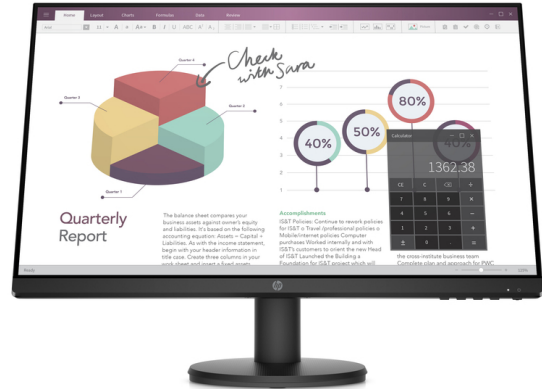

# HP P24v G4-bildskärm

En prisvärd bildskärm i företagsklass som kan användas varje dag och är en dröm för ögonen.

Ta itu med dagens uppgifter samtidigt i flera olika fönster på den stora HP P24v G4-bildskärmen. Skärmen anpassar sig efter den komfort ni behöver med FHD-bildkvalitet och tydliga 178° betraktningvinklar.

## Knivskarp bildklarhet för allt ditt innehåll.

- Få verklighetstroga färger, skarpa detaljer och en fantastisk vy över allt ni gör, på en 23,8-tums FHD IPS-bildskärm med 178° betraktningvinklar.

## Moderna anslutningar.

- Anslut bekvämt och snabbt till alla era enheter och ytterligare bildskärmar via HDMI- och VGA-portarna helt utan donglar.

## Gränslösa vyer.

- Se mer av den faktiska skärmen och mindre av dess kanter tack vare mikrokanter på tre sidor. Designen gör användningen av två bildskärmar<sup>1</sup> till en praktiskt taget sömlös dröm utan avbrott vid kanterna.