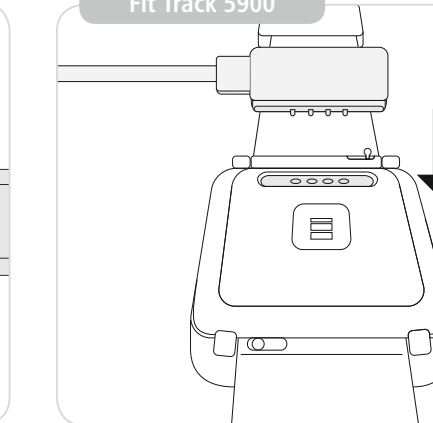

Fit Track 5900