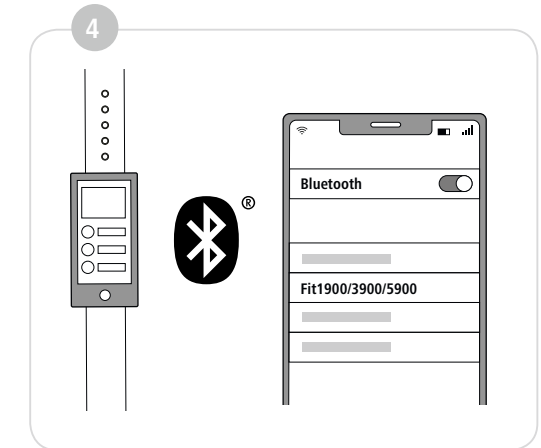

2

Sensor button / Sensortaste

F Touche tactile E Tecla de sensor NL Sentoets I Pulsante sensore PL Przycisk czujnika H Szenzorgomb RO Tastă senzor CZ Tlačítko senzoru
SK Tlačidlo snímača P Sensor S Sensorknapp RUS Сенсорная кнопка BG Сензорен бутон GR Πλήκτρο αισθητήρα TR Sensör Düğmesi FIN Anturipainike

3

Fastener / Verschluss

F Fermeture E Cierre NL Sluiting I Chiusura PL Zapięcie H Zár RO Dispozitiv de închidere CZ Uzávěr SK Uzáver P Fecho S Lås
RUS Защелка BG Закопчалка GR Κούμπωμα TR Kilit FIN Kiinnitys

Fit Track 1900 / 3900

Fit Track 5900

All listed brands are trademarks of the corresponding companies. Errors and omissions excepted, and subject to technical changes. Our general terms of delivery and payment are applied.
00178600_00178601_00178602/12.19