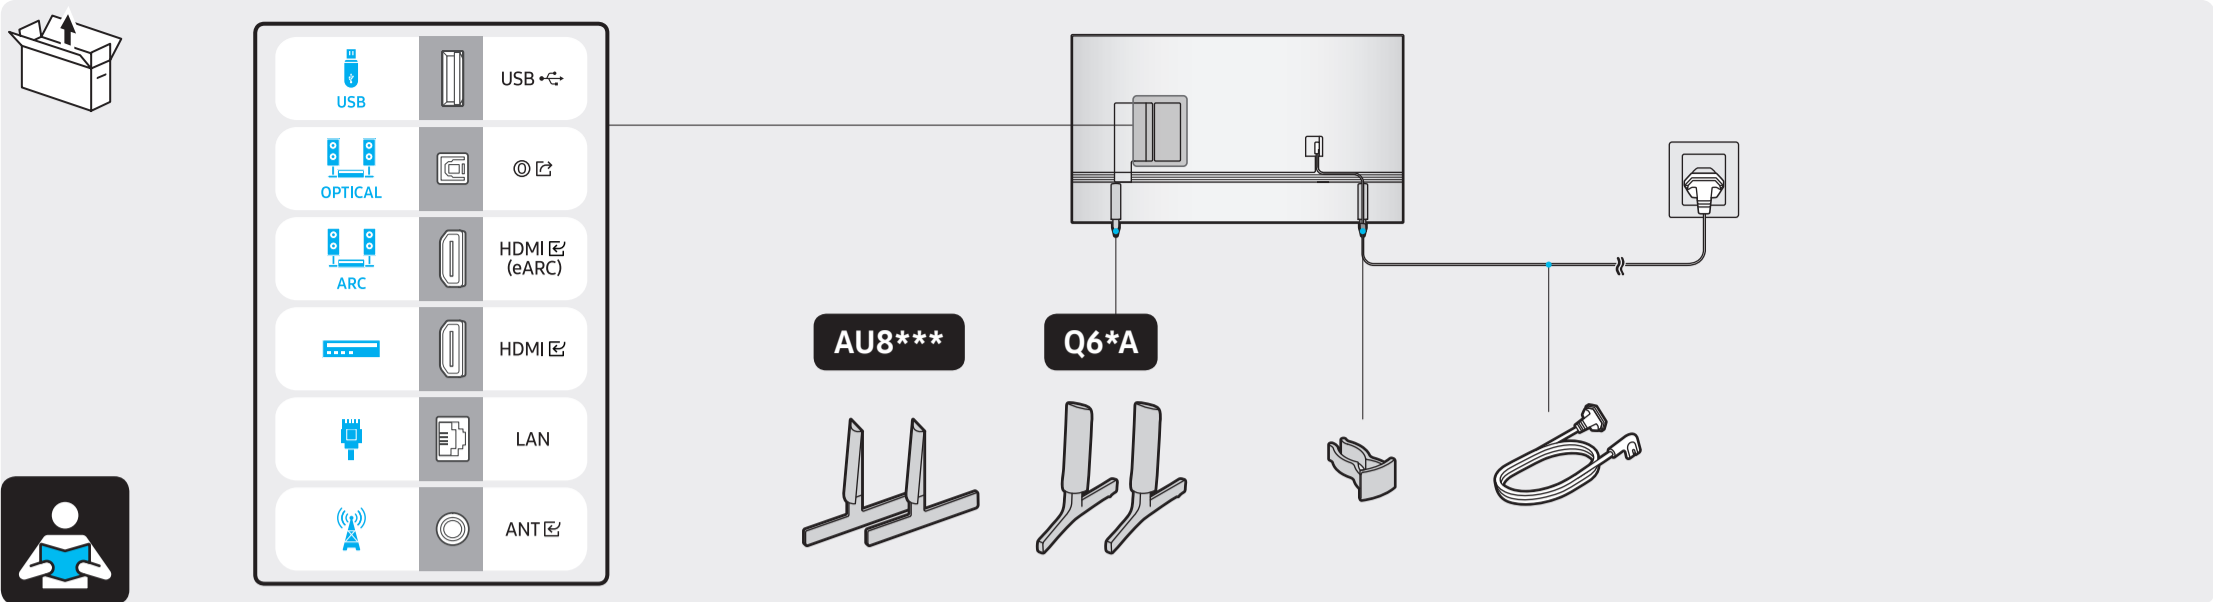

\*: 0-9, A-Z

	VESA A x B (mm)	C (mm)	D x 4
55Q6*A	200 x 200	11-13	M8
60Q6*A	400 x 300		
65Q6*A			
55AU8***	200 x 200		
60AU8***	400 x 300		
65AU8***			
70AU8***			

\*: 0-9, A-Z

SAMSUNG

QUICK SETUP GUIDE

55"

60" - 70"

1

2

2-1

2-2

3