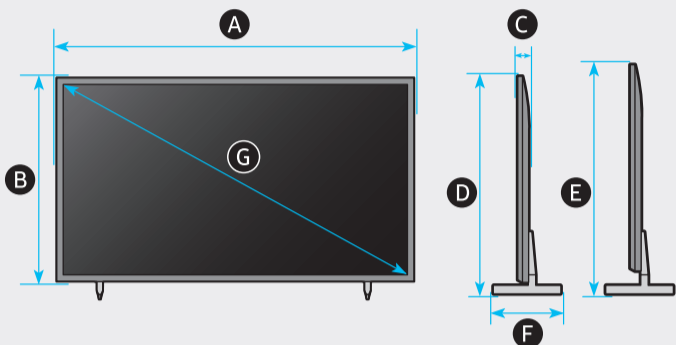

4

AU8\*\*\*

Q6\*A

	A	B	C	D	E	F	G	H	I
55Q6*A	1232.1 mm (123.21 cm)	708.8 mm (70.88 cm)	25.7 mm (2.57 cm)	747.8 mm (74.78 cm)	772.8 mm (77.28 cm)	228.8 mm (22.88 cm)	138 cm	15.5 kg	16.2 kg
60Q6*A	1353.0 mm (135.30 cm)	776.8 mm (77.68 cm)	25.7 mm (2.57 cm)	816.1 mm (81.61 cm)	841.1 mm (84.11 cm)	281.8 mm (28.18 cm)	152 cm	18.6 kg	19.5 kg
65Q6*A	1450.9 mm (145.09 cm)	831.8 mm (83.18 cm)	25.7 mm (2.57 cm)	871.0 mm (87.10 cm)	896.0 mm (89.60 cm)	281.8 mm (28.18 cm)	163 cm	20.9 kg	21.8 kg
55AU8***	1232.1 mm (123.21 cm)	708.8 mm (70.88 cm)	25.7 mm (2.57 cm)	748.8 mm (74.88 cm)	773.8 mm (77.38 cm)	226.6 mm (22.66 cm)	138 cm	15.5 kg	16.2 kg
60AU8***	1353.0 mm (135.30 cm)	776.8 mm (77.68 cm)	25.7 mm (2.57 cm)	819.3 mm (81.93 cm)	844.3 mm (84.43 cm)	281.8 mm (28.18 cm)	152 cm	18.6 kg	19.5 kg
65AU8***	1450.9 mm (145.09 cm)	831.8 mm (83.18 cm)	25.7 mm (2.57 cm)	874.3 mm (87.43 cm)	899.3 mm (89.93 cm)	281.8 mm (28.18 cm)	163 cm	20.9 kg	21.8 kg
70AU8***	1575.9 mm (157.59 cm)	877.7 mm (87.77 cm)	26.6 mm (2.66 cm)	920.8 mm (92.08 cm)	945.8 mm (94.58 cm)	332.2 mm (33.22 cm)	176 cm	27.4 kg	28.6 kg

\*: 0-9, A-Z

	VESA A x B (mm)	C (mm)	D x 4
55Q6*A	200 x 200	11-13	M8
60Q6*A	400 x 300		
65Q6*A			
55AU8***	200 x 200		
60AU8***	400 x 300		
65AU8***			
70AU8***			

\*: 0-9, A-Z

SAMSUNG

QUICK SETUP GUIDE

55"

60" - 70"

1

2

2-1

2-2

3