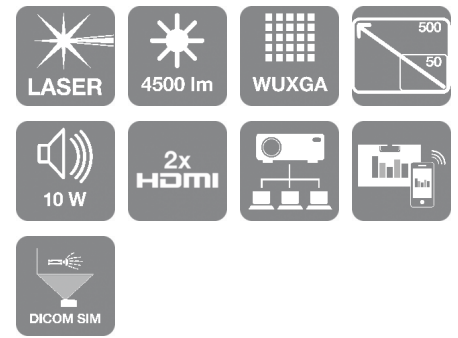

EB-L400U

DATASHEET / BROCHURE

För den här produkten finns ingen beskrivning. Kontakta din Epson-kontaktperson för mer information.

VIKTIGA FUNKTIONER

No.1
SINCE 2001

EPSON
WORLD LEADER
IN PROJECTORS

Source: Futuresource Consulting Ltd.

EPSON®
EXCEED YOUR VISION