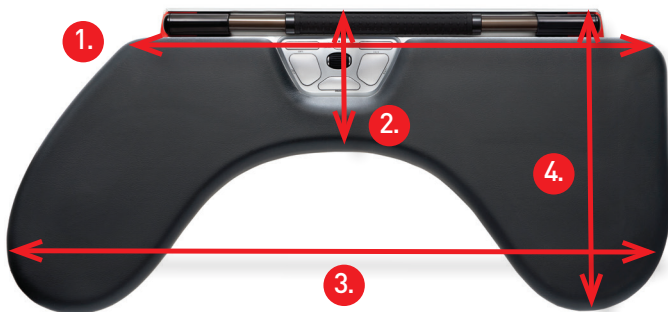

### Din fördel med RollerMouse Red max

- | Inbyggd precision (2400 dpi)
- | Bekväm kontroll
- | Förlänger små arbetsytor.
- | Ger ett bekvämt stöd åt armar och axlar.
- | Designad för att minska risken för arbetsrelaterad belastningsskador.
- | Maksimal stöd åt armar och axlar.

### Ger en bättre arbetsställning.

Rollermouse Red max ger det ultimata stödet för att bibehålla en neutral hållning framför datorn antingen i stående eller sittande ställning.

*"Ett bekvämt stöd åt armar,  
nacke och axlar."*

## Tekniska specifikationer

1. Framkant	49 cm
2. Smalaste stället	13,5 cm
3. Bredaste stället	60 cm
4. Djupaste stället	28,5 cm
Pekarhastighet, upplösning (dpi)	800/1000/1200/1600/2400
Tillgänglig rullstavsbredd	28 cm
Anslutning	Kabel-USB
Material på ArmSupport Red	Hållbart konstläder
Installation	Plug-and-play
Drivrutin krävs	Nej
Garanti	Två år från inköpsdatum
Kompatibilitet	PC och Mac