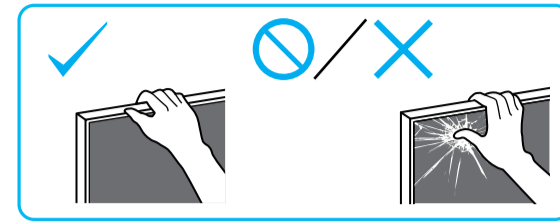

# Setup Guide

Название продукта: Телевизор  
Назва виробу: Телевізор

5-013-147-11(1)

GB	Setup Guide	SE	Startguide	HU	Beállítási útmutató
FR	Guide d'installation	DK	Installationsvejledning	RO	Ghid de configurare
ES	Guía de configuración	FI	Asetusopas	BG	Ръководство за настройка
NL	Installatiehandleiding	NO	Innstillingsveiledning	GR	Οδηγός εγκατάστασης
DE	Einrichtungshandbuch	PL	Przewodnik ustawień	TR	Kurulum Kilavuzu
PT	Guia de configuração	CZ	Průvodce nastavením	RU	Руководство по установке
IT	Guida di installazione	SK	Sprievodca nastavením	UA	Посібник із налаштування