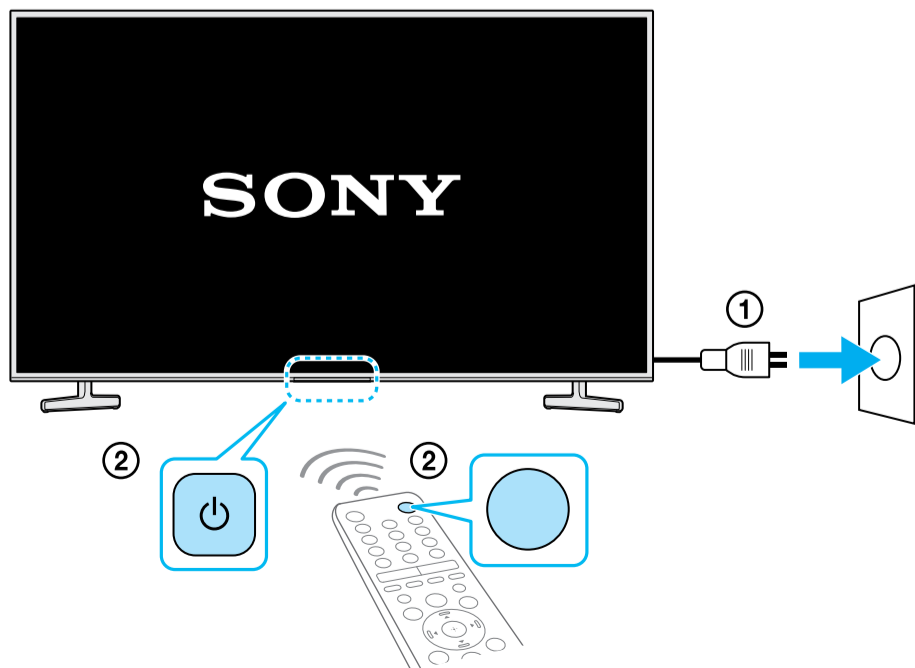

9

10

11

12

<http://www.sony.net/tv-how-to-videos>

Help / Aide / Ayuda / Hilfe / Ajuda / Guida / Hjälp / Hjælp / Ohje / Hjelpe / Pomoc / Návod / Pomocník / Súgó / Ajutor / Помощ / Βοήθεια / Yardım / Справка / Довідка

Tips / Conseils / Consejos / Tips / Tips / Sugestões / Guide / Tips / Tips / Ohjeita / Tips / Porady / Тipy / Тipy / Tippek / Sfaturi / Съвети / Συμβουλές / İpuçları / Подсказка / Поради