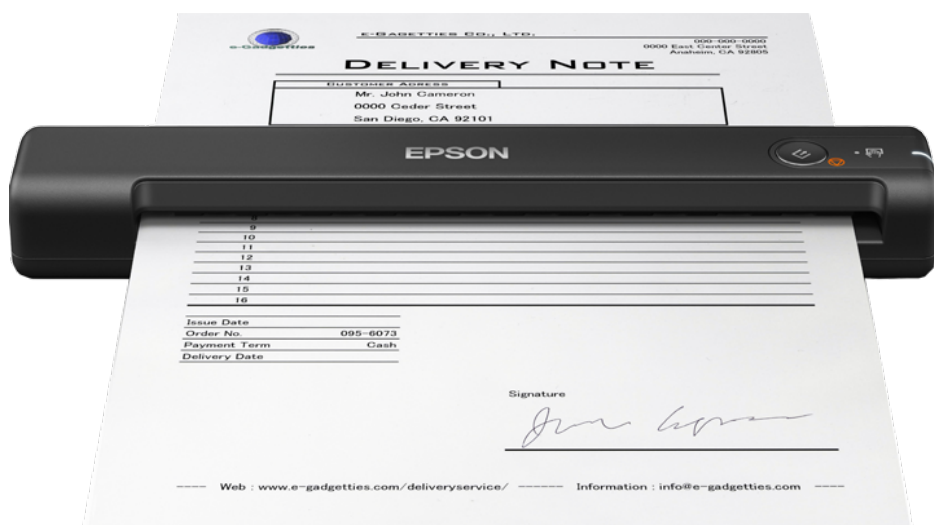

WorkForce ES-50

DATASHEET / BROCHURE

Denna senaste mobila A4-skanner gör det enkelt att skanna i kompakta SOHO-miljöer, eller till och med på resande fot när så behövs.

ES-50 är enkel att använda, installera och transportera, detta tack vare sin utrymmesbesparande design och den medföljande USB-kabeln som ansluter skrivaren till en bärbar eller stationär dator. Den är perfekt för mindre kontor eller hemmakontorsmiljöer (SOHO) med begränsat utrymme där det krävs en enkel skanningslösning.

Skanna överallt

Kompakt design och USB-anslutning gör det enkelt att använda ES-50 var det än behövs.

Ytterst välorganiserad

Epsons nya ScanSmart-programvara gör det enkelt för alla att skanna hur de vill, vilket ger en enkel, stegvis skanningslösning. Användarna kan spara och skicka filer i vanliga format som PDF, JPEG, TIFF och många fler. Kontinuerlig skanning med automatisk matning snabbar upp skanningen, samtidigt som CIS-sensorn ger omedelbar skanning utan uppvärmningstid.

Flexibel

Möjligheten att skanna många olika typer av dokument och media gör denna modell till en pålitlig tillgång. Den hanterar papper från 35 gsm till 270 gsm samt papper upp till 1,8 meter långa.

VIKTIGA FUNKTIONER

PRODUKTSPECIFIKATIONER

TEKNIK	
Skannertyp	Mobil skanner
Optical Resolution (ADF)	600 DPI x 600 DPI (horisontell x vertikal)
Skanningsupplösning	600 DPI x 600 DPI (horisontell x vertikal)
Pappersformat	Rättsligt, Visitkort, A4, A5, A6, A3 med sammanvävningsfunktion, A7, A8, B5, B6, Vykort, Letter, Plastkort
Färgdjup	Ingång: 16 Bitar Färg , Utgång: 8 Bitar Färg
Effekt	Small & Compact, General Office