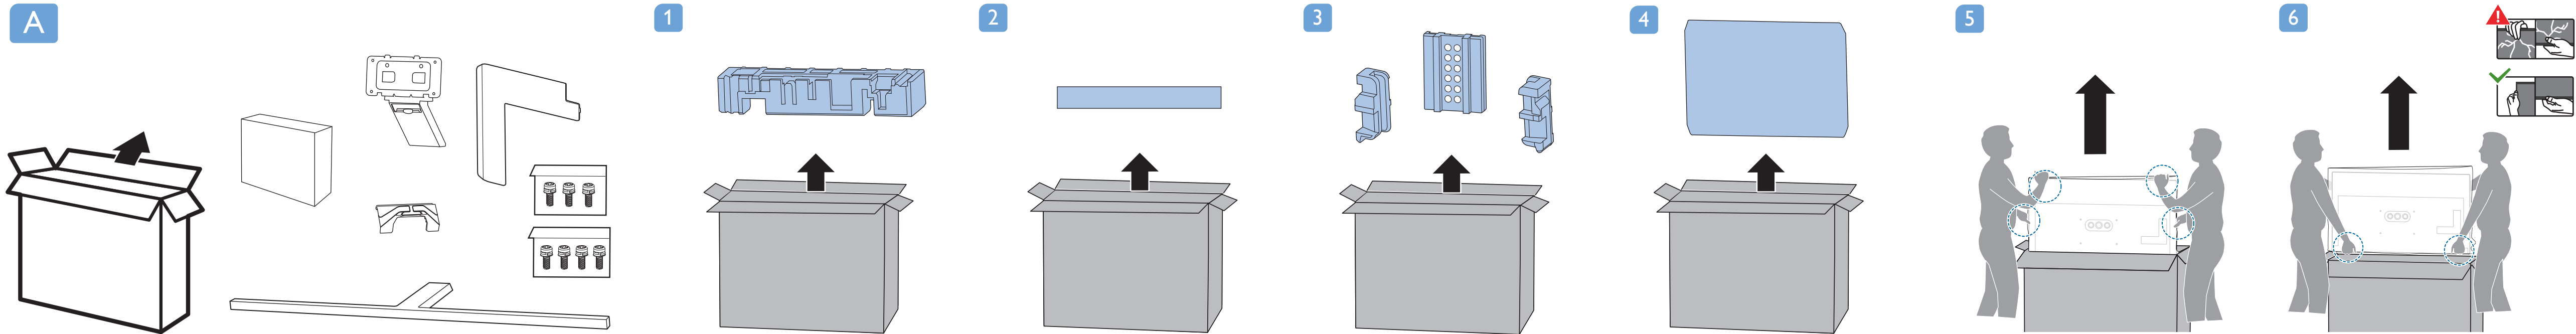

PHILIPS

OLED855 series Quick Start Guide