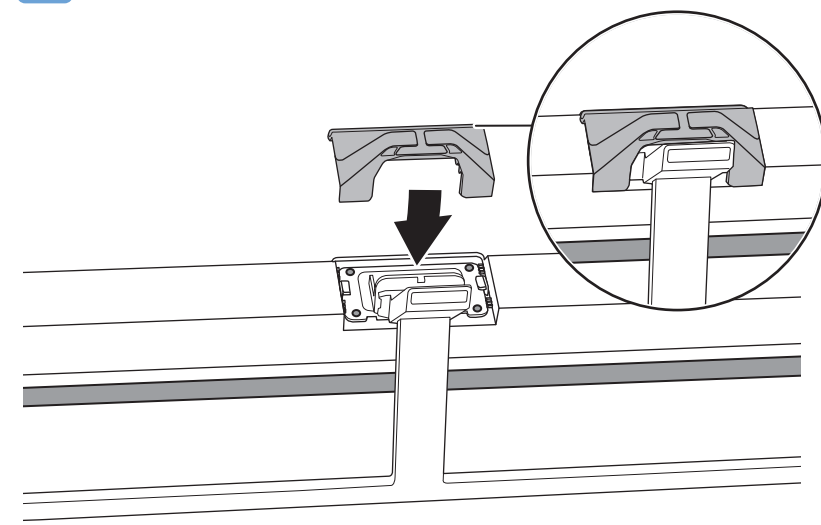

13

14

15

16

17

1

2

3

4

5

English

Български

Čeština

Hrvatski

Dansk

Deutsch

Ελληνικά

Eesti

Español

Read the safety instructions.

Прочетете инструкциите за безопасност.

Přečtěte si bezpečnostní pokyny.

Pročitajte sigurnosne upute.

Læs sikkerhedsforskrifterne.

Lesen Sie die Sicherheitshinweise.

Διαβάστε τις οδηγίες ασφαλείας.

Lugege ohutusjuhendeid.

Lea las instrucciones de seguridad.

Français

Italiano

Қазақша

Latviešu

Lietuvių

Magyar

Nederlands

Norsk

Polski

Lisez les consignes de sécurité.

Leggere le istruzioni di sicurezza.

Қорғаныстық нұсқаулар.

Izlasiet drošības norādījumus.

Perskaitykite saugos instrukcijas.

Olvassa el a biztonsági utasításokat.

Lees de veiligheidsvoorschriften.

Les sikkerhetsforskriftene.

Zapoznaj się z instrukcjami bezpieczeństwa.

Português

Română

Русский

Srpski

Slovenščina

Slovenský

Suomi

Svenska

ภาษาไทย

Leia as instruções de segurança.

Citiți instrucțiunile de siguranță.

Читайте инструкции по технике безопасности.

Pročitajte bezbednosna uputstva.

Preberite varnostna navodila.

Prečítajte si bezpečnostné pokyny.

Lue turvaohjeet.

Läs säkerhetsinstruktionerna.

โปรดอ่านคำแนะนำด้านความปลอดภัย

Türkçe

Українська

العربية

עברית

Güvenlik talimatlarını okuyun.

Читайте інструкції з техніки безпеки.

قراءة تعليمات السلامة.

קראו את הוראות הבטיחות

Register your product and get support at www.philips.com/TVsupport

B

VESA (x, y)

55" 300x300mm M6 (L: 10mm~15mm)

139cm

TV software upgrade for Smart TV- (From Internet)

RC Instructions