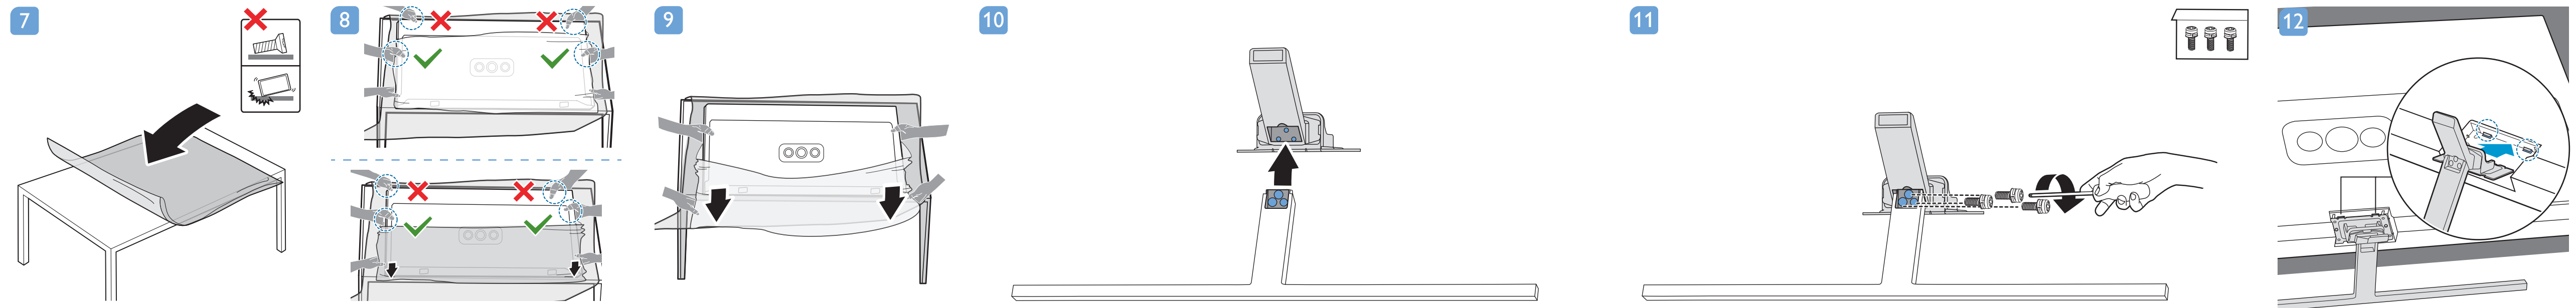

PHILIPS

OLED855 series Quick Start Guide