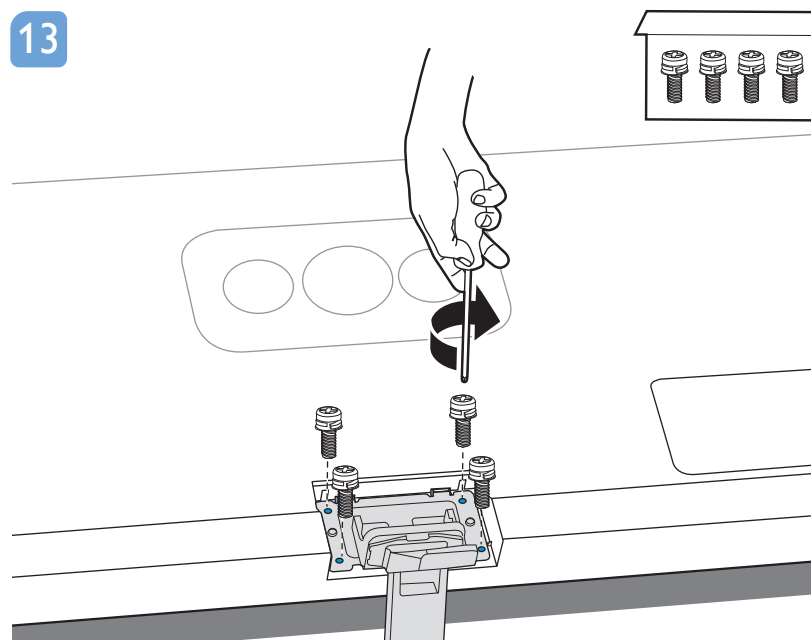

13

14

15

16

17

1

2

3

4

5

English

Български

Čeština

Hrvatski

Dansk

Deutsch

Ελληνικά

Eesti

Español

Read the safety instructions.

Прочетете инструкциите за безопасност.

Přečtěte si bezpečnostní pokyny.

Pročitajte sigurnosne upute.

Læs sikkerhedsforskrifterne.

Lesen Sie die Sicherheitshinweise.

Διαβάστε τις οδηγίες ασφαλείας.

Lugege ohutusjuhendeid.

Lea las instrucciones de seguridad.

Français

Italiano

Қазақша

Latviešu

Lietuvių

Magyar

Nederlands

Norsk

Polski

Lisez les consignes de sécurité.

Leggere le istruzioni di sicurezza.

Қорғаныстық нұсқаулар.

Izlasiet drošības norādījumus.

Perskaitykite saugos instrukcijas.

Olvassa el a biztonsági utasításokat.

Lees de veiligheidsvoorschriften.

Les sikkerhetsforskriftene.

Zapoznaj się z instrukcjami bezpieczeństwa.

Português

Română

Русский

Srpski

Slovenščina

Slovenský

Suomi

Svenska

ภาษาไทย

Leia as instruções de segurança.

Citiți instrucțiunile de siguranță.

Читайте инструкции по технике безопасности.

Pročitajte bezbednosna uputstva.

Preberite varnostna navodila.

Prečítajte si bezpečnostné pokyny.

Lue turvaohjeet.

Läs säkerhetsinstruktionerna.

โปรดอ่านคำแนะนำด้านความปลอดภัย

Türkçe

Українська

العربية

עברית

Güvenlik talimatlarını okuyun.

Читайте інструкції з техніки безпеки.

قراءة تعليمات السلامة.

קראו את הוראות הבטיחות

Register your product and get support at www.philips.com/TVsupport

B

VESA (x, y)

55" 300x300mm M6 (L: 10mm~15mm)

139cm

TV software upgrade for Smart TV- (From Internet)

RC Instructions