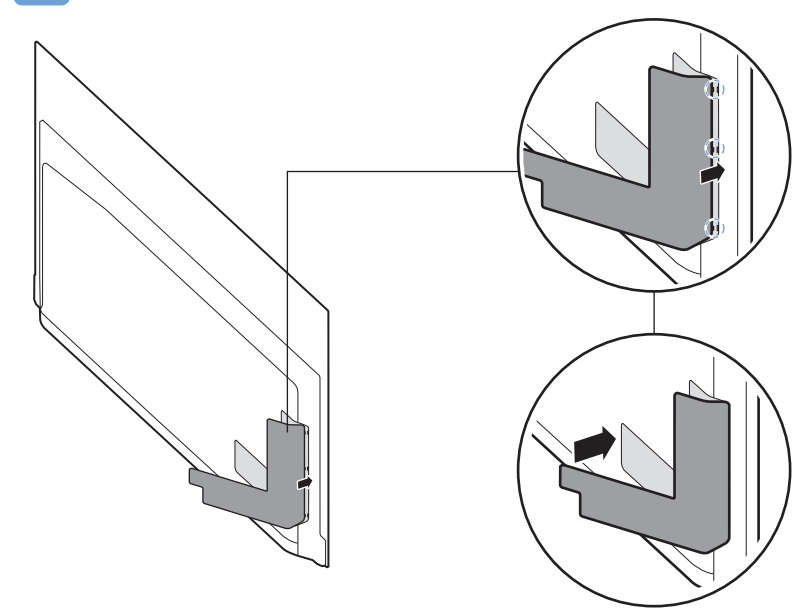

13

14

15

16

17

1

2

3

4

5

English

Български

Čeština

Hrvatski

Dansk

Deutsch

Ελληνικά

Eesti

Español

Read the safety instructions.

Прочетете инструкциите за безопасност.

Přečtěte si bezpečnostní pokyny.

Pročitajte sigurnosne upute.

Læs sikkerhedsforskrifterne.

Lesen Sie die Sicherheitshinweise.

Διαβάστε τις οδηγίες ασφαλείας.

Lugege ohutusjuhendeid.

Lea las instrucciones de seguridad.

Français

Italiano

Қазақша

Latviešu

Lietuvių

Magyar

Nederlands

Norsk

Polski

Lisez les consignes de sécurité.

Leggere le istruzioni di sicurezza.

Қорғаныстық нұсқаулар.

Izlasiet drošības norādījumus.

Perskaitykite saugos instrukcijas.

Olvassa el a biztonsági utasításokat.

Lees de veiligheidsvoorschriften.

Les sikkerhetsforskriftene.

Zapoznaj się z instrukcjami bezpieczeństwa.

Português

Română

Русский

Srpski

Slovenščina

Slovenský

Suomi

Svenska

ภาษาไทย

Leia as instruções de segurança.

Citiți instrucțiunile de siguranță.

Читайте инструкции по технике безопасности.

Pročitajte bezbednosna uputstva.

Preberite varnostna navodila.

Prečítajte si bezpečnostné pokyny.

Lue turvaohjeet.

Läs säkerhetsinstruktionerna.

โปรดอ่านคำแนะนำด้านความปลอดภัย

Türkçe

Українська

العربية

עברית

Güvenlik talimatlarını okuyun.

Читайте інструкції з техніки безпеки.

قراءة تعليمات السلامة.

קראו את הוראות הבטיחות

Register your product and get support at www.philips.com/TVsupport

B

VESA (x, y)

55" 300x300mm M6 (L: 10mm~15mm)

139cm

TV software upgrade for Smart TV- (From Internet)

RC Instructions