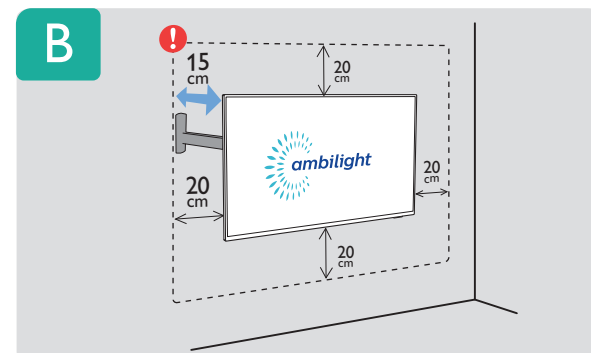

Читайте інструкції з техніки безпеки.

قراءة تعليمات السلامة.

קראו את הוראות הבטיחות

Register your product and get support at www.philips.com/TVsupport

B

VESA (x, y)

55" 300x300mm M6 (L: 10mm~15mm)

139cm