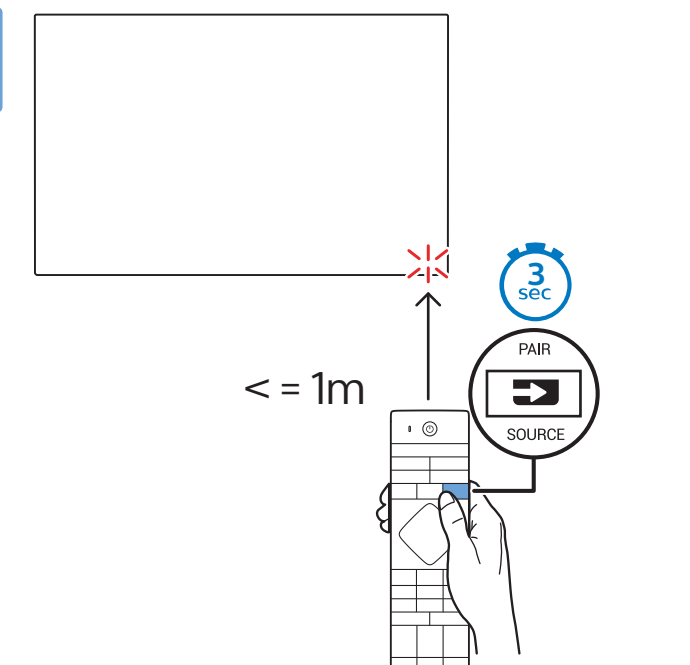

PHILIPS logo and copyright information: All registered and unregistered trademarks are property of their respective owners. Philips and the Philips shield emblem are trademarks of Koninklijke Philips N.V. and are used under license from Koninklijke Philips N.V. 2020 © TP Vision Europe B.V. All rights reserved. philips.com