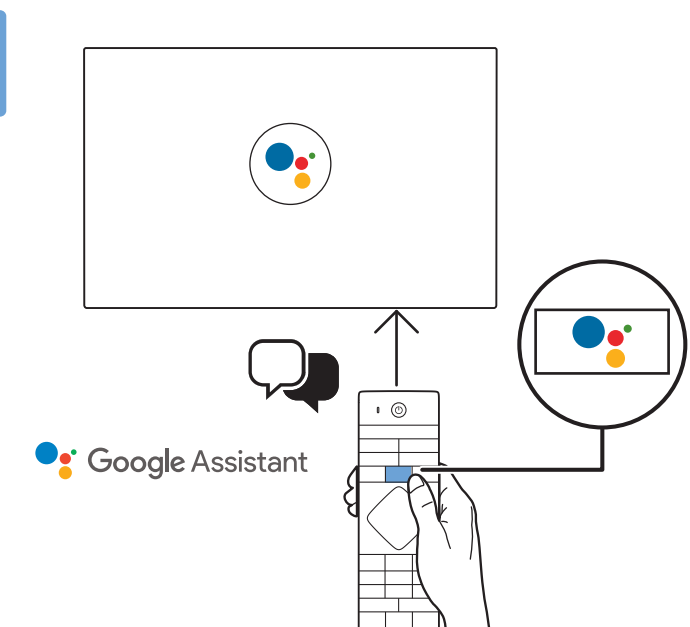

PHILIPS logo and copyright information: All registered and unregistered trademarks are property of their respective owners. Philips and the Philips shield emblem are trademarks of Koninklijke Philips N.V. and are used under license from Koninklijke Philips N.V. 2020 © TP Vision Europe B.V. All rights reserved. philips.com