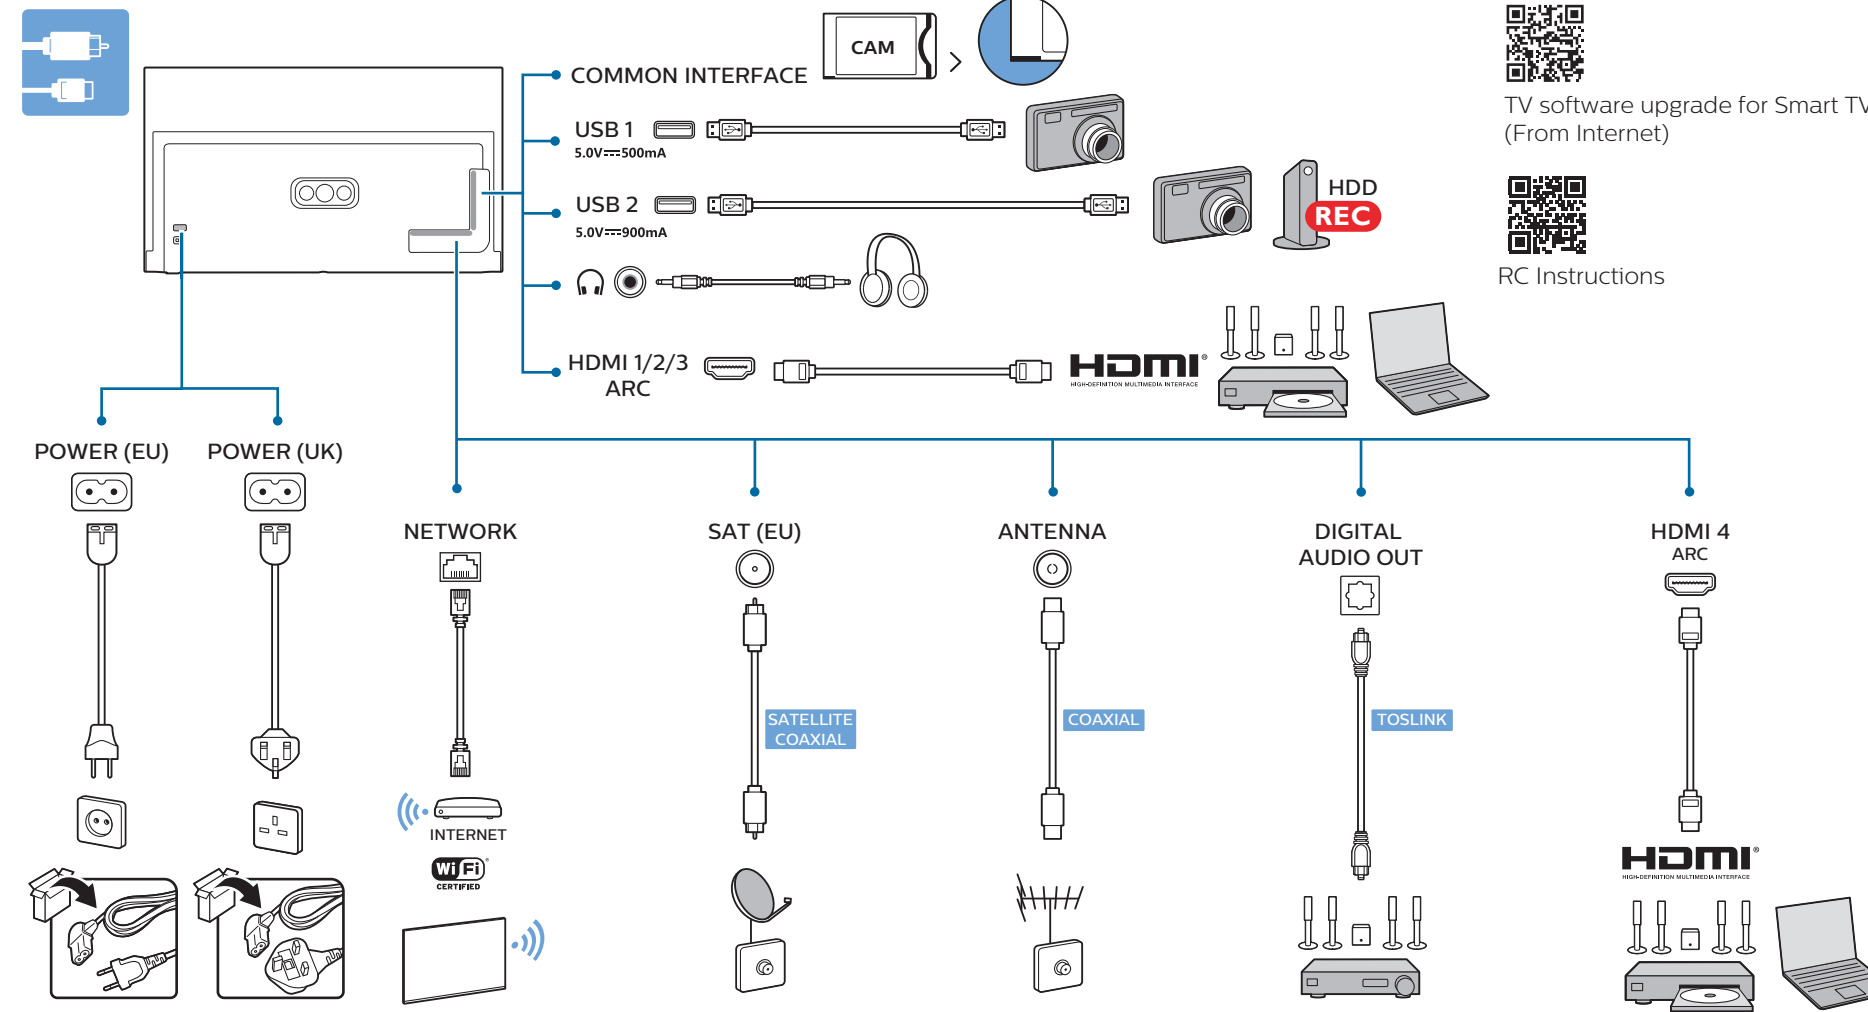

Читайте інструкції з техніки безпеки.

قراءة تعليمات السلامة.

קראו את הוראות הבטיחות

Register your product and get support at www.philips.com/TVsupport

B

VESA (x, y)

55" 300x300mm M6 (L: 10mm~15mm)

139cm