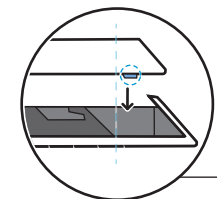

13

14

15

16

17

1

2

3

4

5

English

Български

Čeština

Hrvatski

Dansk

Deutsch

Ελληνικά

Eesti

Español

Read the safety instructions.

Прочетете инструкциите за безопасност.

Přečtěte si bezpečnostní pokyny.

Pročitajte sigurnosne upute.

Læs sikkerhedsforskrifterne.

Lesen Sie die Sicherheitshinweise.

Διαβάστε τις οδηγίες ασφαλείας.

Lugege ohutusjuhendeid.

Lea las instrucciones de seguridad.

Français

Italiano

Қазақша

Latviešu

Lietuvių

Magyar

Nederlands

Norsk

Polski

Lisez les consignes de sécurité.

Leggere le istruzioni di sicurezza.

Қорғаныстық нұсқаулар.

Izlasiet drošības norādījumus.

Perskaitykite saugos instrukcijas.

Olvassa el a biztonsági utasításokat.

Lees de veiligheidsvoorschriften.

Les sikkerhetsforskriftene.

Zapoznaj się z instrukcjami bezpieczeństwa.

Português

Română

Русский

Srpski

Slovenščina

Slovenský

Suomi

Svenska

ภาษาไทย

Leia as instruções de segurança.

Citiți instrucțiunile de siguranță.

Читайте инструкции по технике безопасности.

Pročitajte bezbednosna uputstva.

Preberite varnostna navodila.

Prečítajte si bezpečnostné pokyny.

Lue turvaohjeet.

Läs säkerhetsinstruktionerna.

โปรดอ่านคำแนะนำด้านความปลอดภัย

Türkçe

Українська

العربية

עברית

Güvenlik talimatlarını okuyun.

Читайте інструкції з техніки безпеки.

قراءة تعليمات السلامة.

קראו את הוראות הבטיחות

Register your product and get support at www.philips.com/TVsupport

B

VESA (x, y)

55" 300x300mm M6 (L: 10mm~15mm)

139cm

TV software upgrade for Smart TV- (From Internet)

RC Instructions