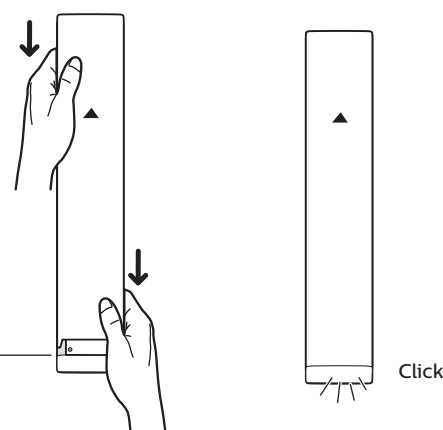

13

14

15

16

17

1

2

3

4

5

English

Български

Čeština

Hrvatski

Dansk

Deutsch

Ελληνικά

Eesti

Español

Read the safety instructions.

Прочетете инструкциите за безопасност.

Přečtěte si bezpečnostní pokyny.

Pročitajte sigurnosne upute.

Læs sikkerhedsforskrifterne.

Lesen Sie die Sicherheitshinweise.

Διαβάστε τις οδηγίες ασφαλείας.

Lugege ohutusjuhendeid.

Lea las instrucciones de seguridad.

Français

Italiano

Қазақша

Latviešu

Lietuvių

Magyar

Nederlands

Norsk

Polski

Lisez les consignes de sécurité.

Leggere le istruzioni di sicurezza.

Қорғаныстық нұсқаулар.

Izlasiet drošības norādījumus.

Perskaitykite saugos instrukcijas.

Olvassa el a biztonsági utasításokat.

Lees de veiligheidsvoorschriften.

Les sikkerhetsforskriftene.

Zapoznaj się z instrukcjami bezpieczeństwa.

Português

Română

Русский

Srpski

Slovenščina

Slovenský

Suomi

Svenska

ภาษาไทย

Leia as instruções de segurança.

Citiți instrucțiunile de siguranță.

Читайте инструкции по технике безопасности.

Pročitajte bezbednosna uputstva.

Preberite varnostna navodila.

Prečítajte si bezpečnostné pokyny.

Lue turvaohjeet.

Läs säkerhetsinstruktionerna.

โปรดอ่านคำแนะนำด้านความปลอดภัย

Türkçe

Українська

العربية

עברית

Güvenlik talimatlarını okuyun.

Читайте інструкції з техніки безпеки.

قراءة تعليمات السلامة.

קראו את הוראות הבטיחות

Register your product and get support at www.philips.com/TVsupport

B

VESA (x, y)

55" 300x300mm M6 (L: 10mm~15mm)

139cm

TV software upgrade for Smart TV- (From Internet)

RC Instructions