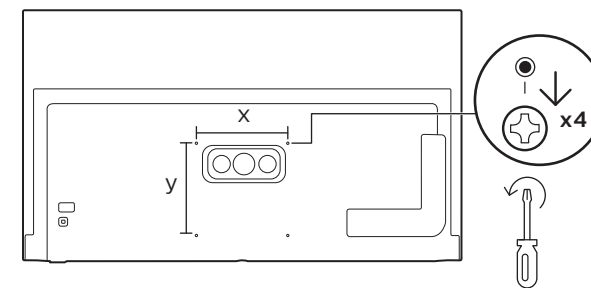

Читайте інструкції з техніки безпеки.

قراءة تعليمات السلامة.

קראו את הוראות הבטיחות

Register your product and get support at www.philips.com/TVsupport

B

VESA (x, y)

55" 300x300mm M6 (L: 10mm~15mm)

139cm