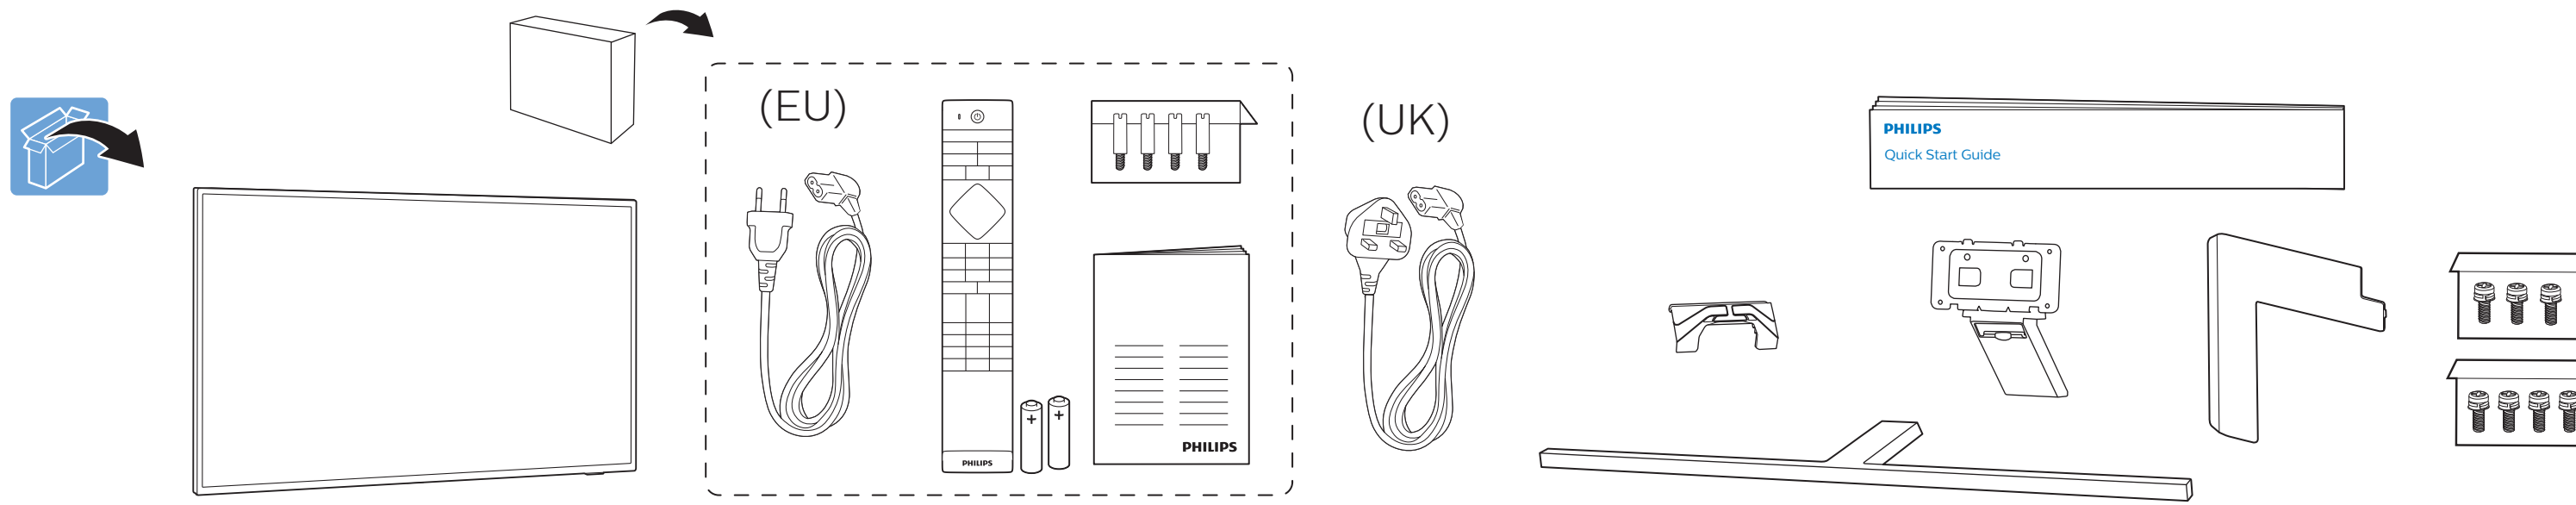

PHILIPS

OLED855 series Quick Start Guide