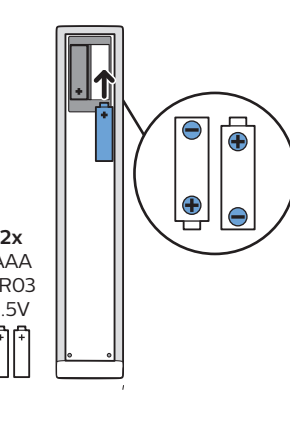

13

14

15

16

17

1

2

3

4

5

English

Български

Čeština

Hrvatski

Dansk

Deutsch

Ελληνικά

Eesti

Español

Read the safety instructions.

Прочетете инструкциите за безопасност.

Přečtěte si bezpečnostní pokyny.

Pročitajte sigurnosne upute.

Læs sikkerhedsforskrifterne.

Lesen Sie die Sicherheitshinweise.

Διαβάστε τις οδηγίες ασφαλείας.

Lugege ohutusjuhendeid.

Lea las instrucciones de seguridad.

Français

Italiano

Қазақша

Latviešu

Lietuvių

Magyar

Nederlands

Norsk

Polski

Lisez les consignes de sécurité.

Leggere le istruzioni di sicurezza.

Қорғаныстық нұсқаулар.

Izlasiet drošības norādījumus.

Perskaitykite saugos instrukcijas.

Olvassa el a biztonsági utasításokat.

Lees de veiligheidsvoorschriften.

Les sikkerhetsforskriftene.

Zapoznaj się z instrukcjami bezpieczeństwa.

Português

Română

Русский

Srpski

Slovenščina

Slovenský

Suomi

Svenska

ภาษาไทย

Leia as instruções de segurança.

Citiți instrucțiunile de siguranță.

Читайте инструкции по технике безопасности.

Pročitajte bezbednosna uputstva.

Preberite varnostna navodila.

Prečítajte si bezpečnostné pokyny.

Lue turvaohjeet.

Läs säkerhetsinstruktionerna.

โปรดอ่านคำแนะนำด้านความปลอดภัย

Türkçe

Українська

العربية

עברית

Güvenlik talimatlarını okuyun.

Читайте інструкції з техніки безпеки.

قراءة تعليمات السلامة.

קראו את הוראות הבטיחות

Register your product and get support at www.philips.com/TVsupport

B

VESA (x, y)

55" 300x300mm M6 (L: 10mm~15mm)

139cm

TV software upgrade for Smart TV- (From Internet)

RC Instructions