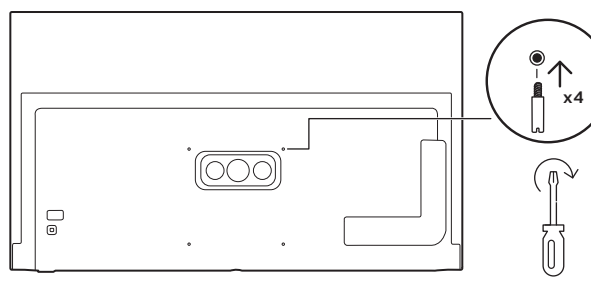

Читайте інструкції з техніки безпеки.

قراءة تعليمات السلامة.

קראו את הוראות הבטיחות

Register your product and get support at www.philips.com/TVsupport

B

VESA (x, y)

55" 300x300mm M6 (L: 10mm~15mm)

139cm