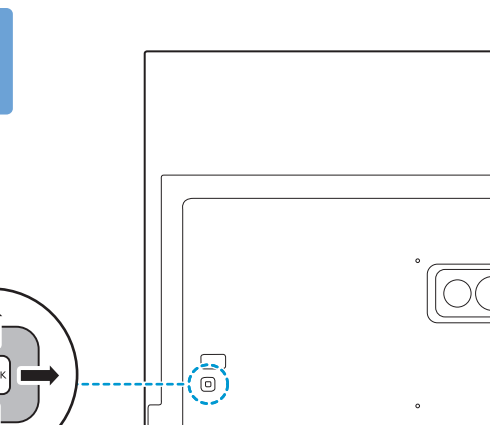

PHILIPS logo and copyright information: All registered and unregistered trademarks are property of their respective owners. Philips and the Philips shield emblem are trademarks of Koninklijke Philips N.V. and are used under license from Koninklijke Philips N.V. 2020 © TP Vision Europe B.V. All rights reserved. philips.com