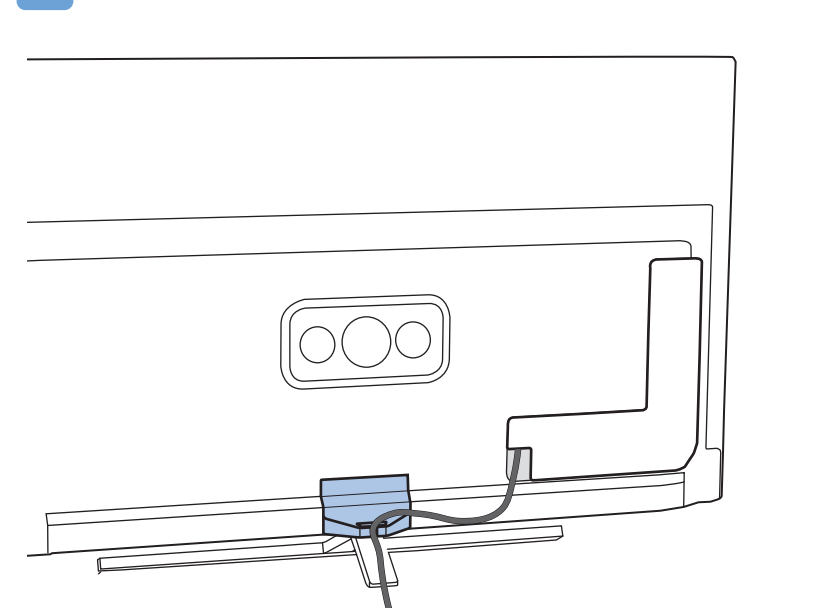

13

14

15

16

17

1

2

3

4

5

English

Български

Čeština

Hrvatski

Dansk

Deutsch

Ελληνικά

Eesti

Español

Read the safety instructions.

Прочетете инструкциите за безопасност.

Přečtěte si bezpečnostní pokyny.

Pročitajte sigurnosne upute.

Læs sikkerhedsforskrifterne.

Lesen Sie die Sicherheitshinweise.

Διαβάστε τις οδηγίες ασφαλείας.

Lugege ohutusjuhendeid.

Lea las instrucciones de seguridad.

Français

Italiano

Қазақша

Latviešu

Lietuvių

Magyar

Nederlands

Norsk

Polski

Lisez les consignes de sécurité.

Leggere le istruzioni di sicurezza.

Қорғаныстық нұсқаулар.

Izlasiet drošības norādījumus.

Perskaitykite saugos instrukcijas.

Olvassa el a biztonsági utasításokat.

Lees de veiligheidsvoorschriften.

Les sikkerhetsforskriftene.

Zapoznaj się z instrukcjami bezpieczeństwa.

Português

Română

Русский

Srpski

Slovenščina

Slovenský

Suomi

Svenska

ภาษาไทย

Leia as instruções de segurança.

Citiți instrucțiunile de siguranță.

Читайте инструкции по технике безопасности.

Pročitajte bezbednosna uputstva.

Preberite varnostna navodila.

Prečítajte si bezpečnostné pokyny.

Lue turvaohjeet.

Läs säkerhetsinstruktionerna.

โปรดอ่านคำแนะนำด้านความปลอดภัย

Türkçe

Українська

العربية

עברית

Güvenlik talimatlarını okuyun.

Читайте інструкції з техніки безпеки.

قراءة تعليمات السلامة.

קראו את הוראות הבטיחות

Register your product and get support at www.philips.com/TVsupport

B

VESA (x, y)

55" 300x300mm M6 (L: 10mm~15mm)

139cm

TV software upgrade for Smart TV- (From Internet)

RC Instructions