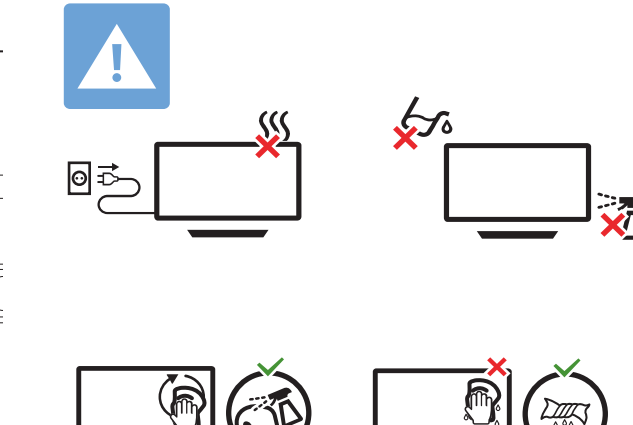

PHILIPS logo and copyright information: All registered and unregistered trademarks are property of their respective owners. Philips and the Philips shield emblem are trademarks of Koninklijke Philips N.V. and are used under license from Koninklijke Philips N.V. 2020 © TP Vision Europe B.V. All rights reserved. philips.com