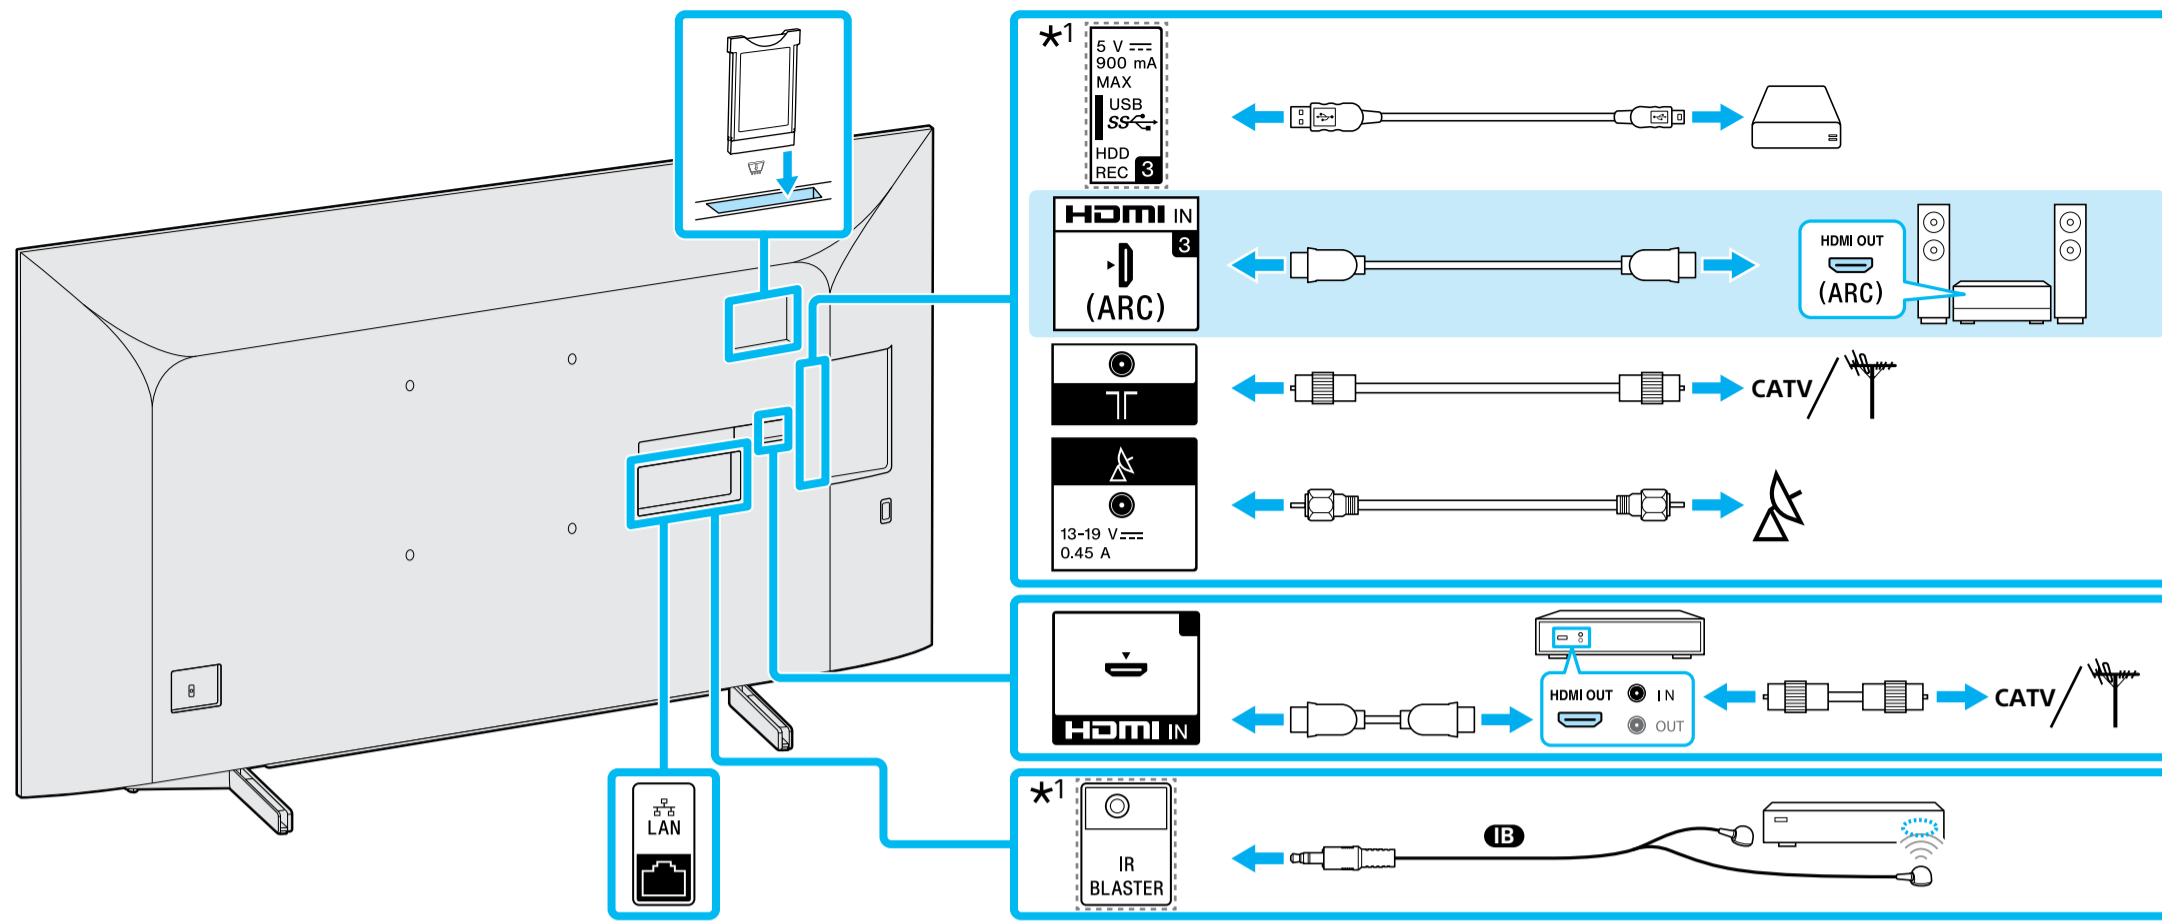

9

Connections See Reference Guide for additional connection information.

Connexions Pour en savoir plus sur les raccordements, consultez le Guide de référence.

Conexiones Consulte la Guía de referencia para obtener más información sobre la conexión.

Aansluitingen Raadpleeg de Referentiegids voor extra informatie over de aansluiting.

Anschlüsse Weitere Verbindungsinformationen finden Sie in der Referenzanleitung.

Ligações Consulte o Guia de referência para informações de ligação adicionais.

Collegamenti Consultare la Guida di riferimento per ulteriori informazioni sui collegamenti.

Anslutningar Se Referensmaterial för ytterligare information om anslutningar.

Forbindelser Se Referencevejledningen for at få yderligere oplysninger.

Liitännät Katso tarkemmat liitännätiedot viiteoppaasta.

Tilkoblinger Se Referanseveiledning for mer informasjon om tilkobling.

Połączenia Patrz Przewodnik uruchamiania w celu uzyskania szczegółowych informacji na temat podłączenia.

Připojení Další informace o připojení naleznete v dokumentu Referenční příručka.

Pripojenia Ďalšie informácie o pripojení nájdete v referenčnej príručke.

Kapcsolatok További csatlakozási információkért tekintse meg a Felhasználói útmutatót.

Conexiuni Consultați documentul Ghid de referință pentru informații suplimentare despre conexiuni.

Връзки Вижте информацията за продукта за допълнителна информация относно свързването.

Συνδέσεις Ανατρέξτε στον Οδηγό αναφοράς για πρόσθετες πληροφορίες σύνδεσης.

Bağlantılar Bağlantılarla ilgili daha fazla bilgi için bkz. Başvuru Kılavuzu.

Подключения Для получения дополнительной информации см. Справочник.

Підключення Додаткову інформацію щодо підключення дивіться в Довідковому посібнику.

10