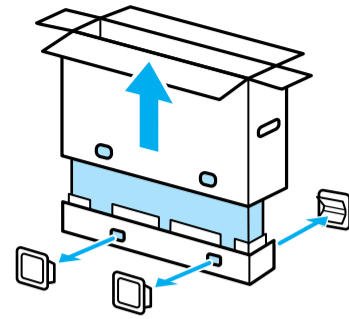

Setup Guide

Название продукта: Телевизор
Назва виробу: Телевізор

4-748-462-12(1)

GB	Setup Guide	SE	Startguide	HU	Beállítási útmutató
FR	Guide d'installation	DK	Installationsvejledning	RO	Ghid de configurare
ES	Guía de configuración	FI	Asetusopas	BG	Ръководство за настройка
NL	Installatiehandleiding	NO	Innstillingsveiledning	GR	Οδηγός εγκατάστασης
DE	Einrichtungshandbuch	PL	Przewodnik ustawień	TR	Kurulum Kılavuzu
PT	Guia de configuração	CZ	Průvodce nastavením	RU	Руководство по установке
IT	Guida di installazione	SK	Sprievodca nastavením	UA	Посібник із налаштування