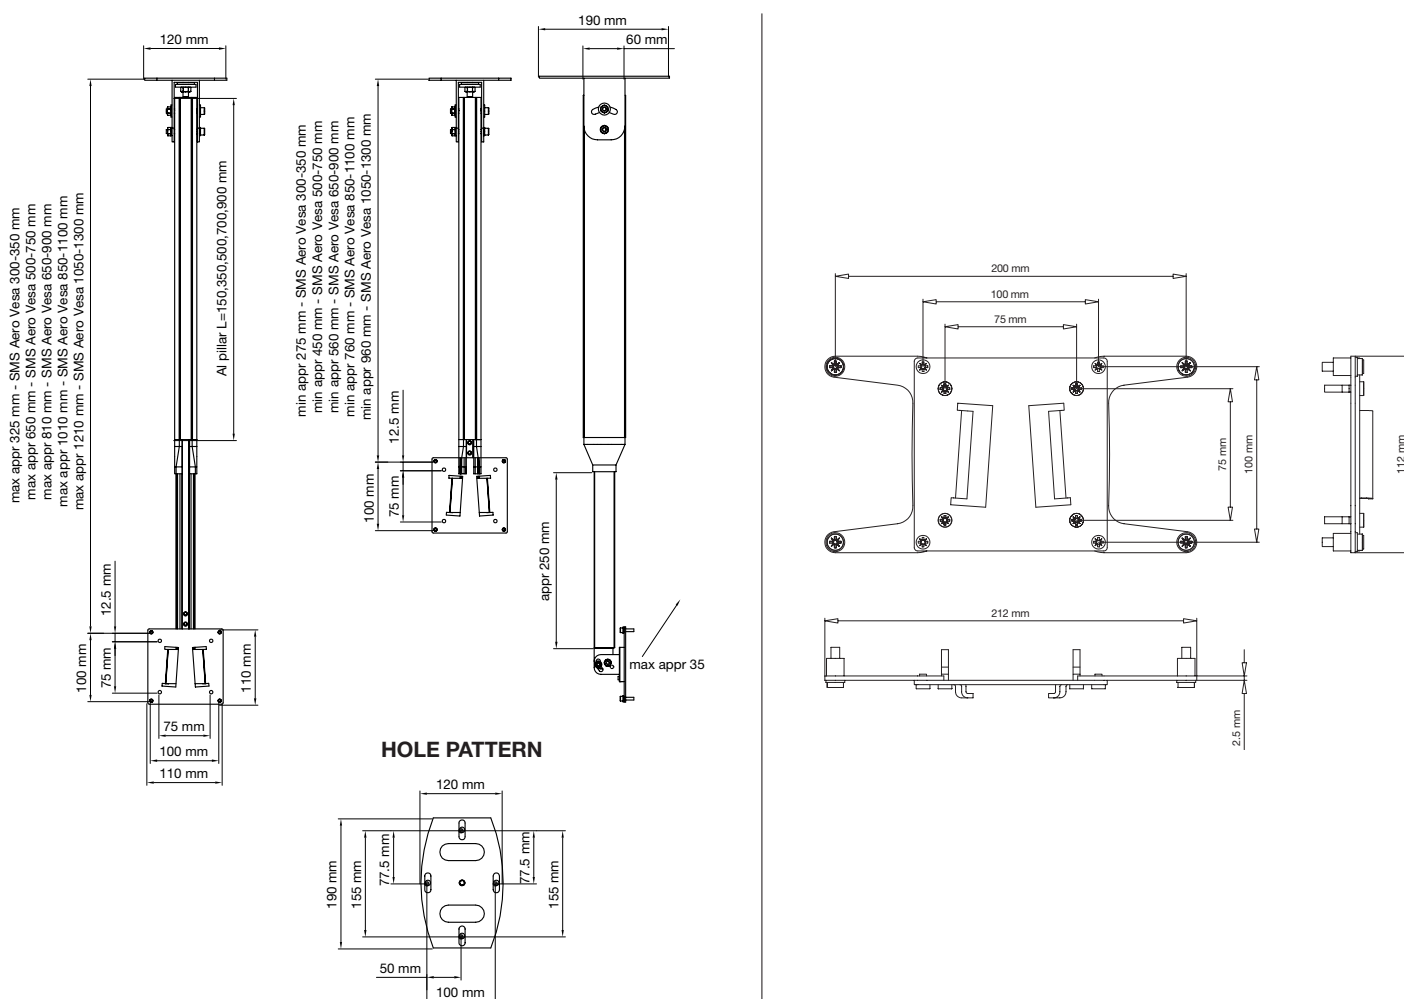

SMS FLATSCREEN CL VST

INFO

- Färg: Aluminium/silver eller svart.
- Max last: 15 kg
- Längd: 300-350, 500-750, 650-900, 850-1100 och 1050-1300 mm.
- Tilt-/vridbar: Skärmen kan tiltas 35° och vridas 360°.
- Takplatta: 190x120 mm.

Tillbehör: SMS Clamp för fäste mot rör (sidan 6:C1).

Släde ingår: SMS Flatscreen L Slide (se sid 1:C3 för mer info)

Passar Vesa standard: 75x75/100x100/200x100 mm.

ART. NO

FS021001
FS021002
FS021003
FS021004
FS021005
FS021006
FS021007
FS021008
FS021009
FS021010
FS021011
FS021012
FS021013
FS021014
FS021015

BESKRIVNING

SMSFlatscreen CL VST300-350 Black
SMSFlatscreen CL VST300-350 A/S
SMSFlatscreen CL VST500-750 Black
SMSFlatscreen CL VST500-750 A/S
SMSFlatscreen CL VST650-900 Black
SMSFlatscreen CL VST650-900 A/S
SMSFlatscreen CL VST850-1100 Black
SMSFlatscreen CL VST850-1100 A/S
SMSFlatscreen CL VST1050-1300 Black
SMSFlatscreen CL VST1050-1300 A/S
SMSFlatscreen CL VST300-350 Alu/Black
SMSFlatscreen CL VST500-750 Alu/Black
SMSFlatscreen CL VST650-900 Alu/Black
SMSFlatscreen CL VST850-1100 Alu/Black
SMSFlatscreen CL VST1050-1300 Alu/Black

SMART MEDIA SOLUTIONS

www.SmartMediaSolutions.se