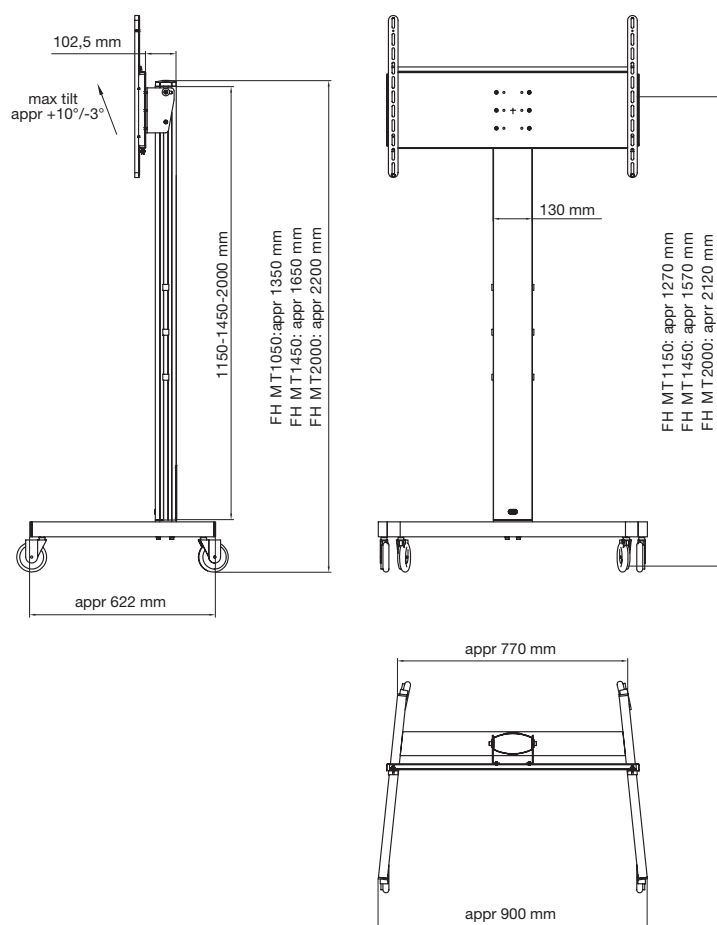

Tillbehör: Hyllor (sid 6:S2). Base Shelf (sid 6:S1). SMS Flatscreen H2 Unislide om man vill ha fler skärmar på stativet.

Erfordrar universalsläde: SMS Flatscreen H2 Unislide (ingår, sidan 1:U4). Passar Vesa standard: 200x100/200x200/400x200/400x400/600x200/600x400/800x400 och skärmar med max hålbild: 800x500 mm.

OBSERVERA: SMS Flatscreen H Unislide är **EJ** kompatibelt med detta stativ. Se andra slädkombinationer på sidan 1:U5.

ART. NO

ART. NO	BESKRIVNING
PL031020EU	SMS Flatscreen FH MT1150 Black EU
PL031020	SMS Flatscreen FH MT1150 Black
PL031021EU	SMS Flatscreen FH MT1150 A/S EU
PL031021	SMS Flatscreen FH MT1150 A/S
PL031022EU	SMS Flatscreen FH MT1450 Black EU
PL031022	SMS Flatscreen FH MT1450Black
PL031023EU	SMS Flatscreen FH MT1450A/S EU
PL031023	SMS Flatscreen FH MT1450A/S
PL031024EU	SMS Flatscreen FH MT2000 Black EU
PL031024	SMS Flatscreen FH MT2000 Black
PL031025EU	SMS Flatscreen FH MT2000 A/S EU
PL031025	SMS Flatscreen FH MT2000 A/S

BESKRIVNING

Beteckningen EU visar att det stativet har en EI-kontakt med tre uttag inbyggd i pelaren. Utan beteckning visar att stativet levereras utan kontakt.

SMART MEDIA SOLUTIONS

www.SmartMediaSolutions.se