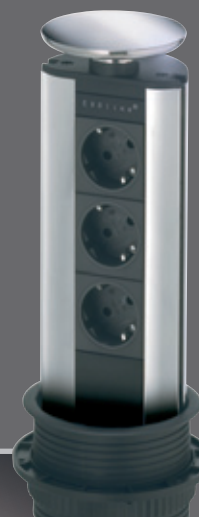

Powerbox konferens – Utvecklad för arbete med laptop i konferensmiljö. Öppningsbara luckor med krysspöppning för lätt åtkomst åt båda håll, som på bilden. Kan enkelt kompletteras med t.ex. VGA.

Golvlist aluminium

Golvlist aluminium
– med kanalsystem för separering av sladdar.

Konferensdike – anpassad till Powerbox konferens.

Konferensdike

Powerport med lysdioder

NYHET!

– nu finns Powerporten även i kromat utförande.

Powerport – Prisbelönad designad pelare som infästes i bordsskivan, justerbar i höjdled.

Powerport

Powerport Lysdiod – Powerport i blankpolerat aluminium med lysdioder. Mycket effektivt i t.ex. konferensbordet, skrivbordet, köket, hotellrummet... låt fantasin flöda.